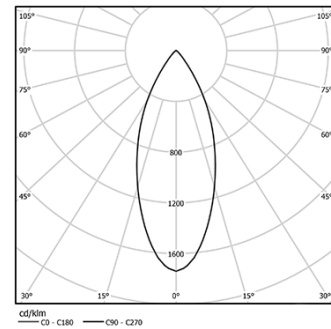

Se suministra con cable (2x0,50 mm²).

Fuente de alimentación no incluida.

Valores para 700 mA. Para 350 mA, considere la mitad de los valores indicados.

LED CRI>90 / >50.000h, L80/B10 / 3-step MacAdam
IP67 | 350mA / 700mA

LED	3000K	Fuente de luz	LLuminaria
Potencia		2,2W	2,2W
Flujo		215lm	180lm
Eficiencia		98lm/W	82lm/W
LOR		-	84%
UGR		-	<22

Ángulo de haz
Flood 41°

Aplicación

Peso
0,07Kg

Acabados

- .01 Blanco/RAL 9010
- .02 Negro/RAL 9005
- .12 Acero inoxidable cepillado
- .34 Óxido