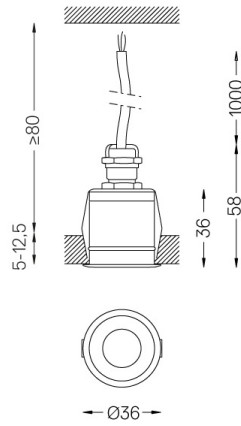

Diseño: O/M

Luminaria empotrable en techo, con cuerpo de aluminio con anodizado de 25 micrómetros, que ofrece la máxima resistencia contra la corrosión. Embellecedor de aluminio con acabado mate o de pintura electrostática texturizada 100 % poliéster. Cristal templado transparente.

Se suministra con cable (2x0,50 mm²).

Fuente de alimentación no incluida.

Valores para 700 mA. Para 350 mA, considere la mitad de los valores indicados.

LED CRI>90 / >50.000h, L80/B10 / 3-step MacAdam
IP67 | 350mA / 700mA

LED	3000K	Fuente de luz	LLuminaria
Potencia		2,2W	2,2W
Flujo		215lm	180lm
Eficiencia		98lm/W	82lm/W
LOR		-	84%
UGR		-	<22

Ángulo de haz
Flood 41°

Aplicación

Peso
0,07Kg

Acabados

- .01 Blanco/RAL 9010
- .02 Negro/RAL 9005
- .12 Acero inoxidable cepillado
- .34 Óxido