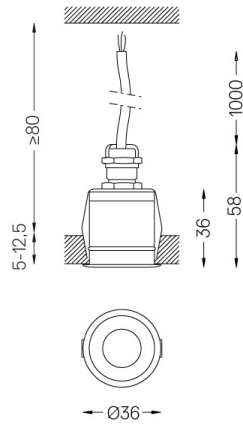

Diseño: O/M

Luminaria empotrable en techo, con cuerpo de aluminio con anodizado de 25 micrómetros, que ofrece la máxima resistencia contra la corrosión. Embellecedor de aluminio con acabado mate o de pintura electrostática texturizada 100 % poliéster. Cristal templado transparente.

Se suministra con cable (2x0,50 mm²).

Fuente de alimentación no incluida.

Valores para 700 mA. Para 350 mA, considere la mitad de los valores indicados.

LED CRI>90 / >50.000h, L80/B10 / 3-step MacAdam
IP67 | 350mA / 700mA

LED	3000K	Fuente de luz	LLuminaria
Potencia		2,2W	2,2W
Flujo		215lm	180lm
Eficiencia		98lm/W	82lm/W
LOR		-	84%
UGR		-	<19

Ángulo de haz
Medium 21°

Aplicación

Peso
0,07Kg

Acabados

- .01 Blanco/RAL 9010
- .02 Negro/RAL 9005
- .12 Acero inoxidable cepillado
- .34 Óxido