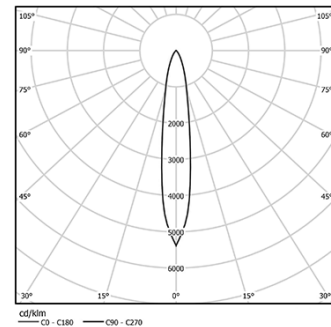

Se suministra con cable (2x0,50 mm²).

Fuente de alimentación no incluida.

Valores para 700 mA. Para 350 mA, considere la mitad de los valores indicados.

LED CRI>90 / >50.000h, L80/B10 / 3-step MacAdam
IP67 | 350mA / 700mA

LED	3000K	Fuente de luz	LLuminaria
Potencia		2,2W	2,2W
Flujo		215lm	180lm
Eficiencia		98lm/W	82lm/W
LOR		-	84%
UGR		-	<19

Ángulo de haz
Medium 21°

Aplicación

Peso
0,07Kg

Acabados

- .01 Blanco/RAL 9010
- .02 Negro/RAL 9005
- .12 Acero inoxidable cepillado
- .34 Óxido