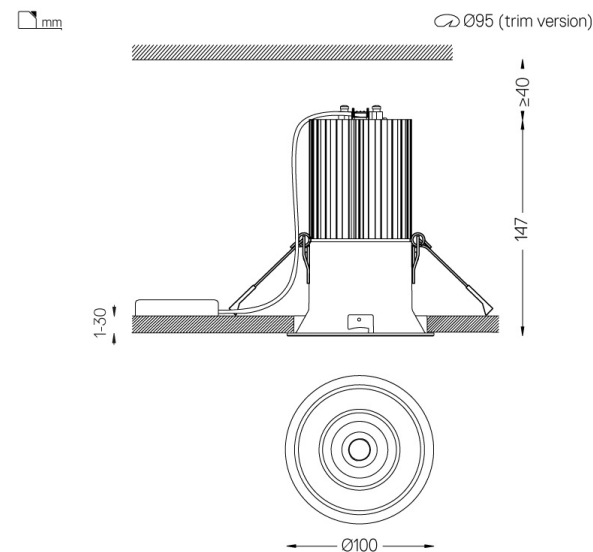

Beam IP54

19W / 1575lm / 3000K / DALI / Medium 28° /
ø100mm

60453

Diseño: O/M

Luminaria empotrable en techo de aluminio fundido.
El accesorio para empotrar para la versión enrasada
se suministra por separado.

Ángulo de haz
Medium 28°

Aplicación

Peso
0,5Kg

Acabados

- .04 Blanco mate
- .05 Negro mate

Opcional

- 59066** Accesorio Trimless (techos de 12,5 mm)
201x17mm
- 59067** Accesorio Trimless (techos de 15 mm)
201x19,5mm
- 59068** Accesorio Trimless (techos de 25 mm)
201x29,5mm