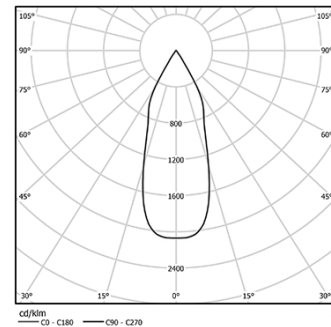

Diseño: O/M

Luminaria empotrable en techo de aluminio fundido.
El accesorio para empotrar para la versión enrasada se suministra por separado.

LED CRI>80 / >50.000h, L80/B10 / 2-step MacAdam
Fuente de alimentación incluida.
IP20 | 230Vac | 50/60Hz

LED	4000K	Fuente de luz	LLuminaria
Potencia	4,5W	5,8W	
Flujo	620lm	450lm	
Eficiencia	138lm/W	78lm/W	
LOR	-	73%	
UGR	-	<19	

Ángulo de haz
Flood 37°

Aplicación

Peso
0,38Kg

Ø70 (trim version)

Acabados

- .04 Blanco mate
- .05 Negro mate