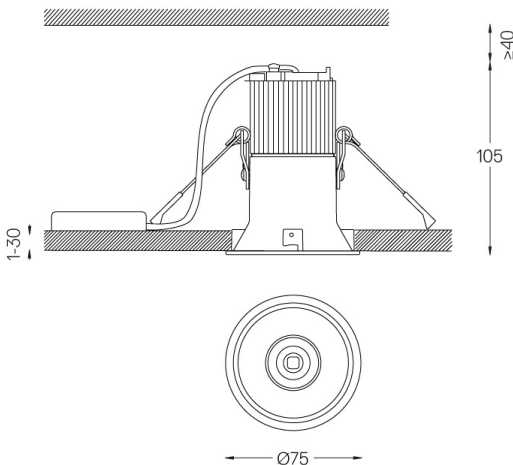

Diseño: O/M

Luminaria empotrable en techo de aluminio fundido.
El accesorio para empotrar para la versión enrasada se suministra por separado.

LED CRI>80 / >50.000h, L80/B10 / 2-step MacAdam
Fuente de alimentación incluida.
IP20 | 230Vac | 50/60Hz

LED	4000K	Fuente de luz	LLuminaria
Potencia	4,5W	5,8W	
Flujo	620lm	450lm	
Eficiencia	138lm/W	78lm/W	
LOR	-	73%	
UGR	-	<19	

Ángulo de haz
Flood 37°

Aplicación

Peso
0,38Kg

Ø70 (trim version)

Acabados

- .04 Blanco mate
- .05 Negro mate

Opcional

- 59063** Accesorio Trimless (techos de 12,5 mm)
176x17mm
- 59064** Accesorio Trimless (techos de 15 mm)
176x19,5mm
- 59065** Accesorio Trimless (techos de 25 mm)
176x29,5mm

Para el suministro específico de controladores "DALI 2", contacte con:
support@om-light.com

Las dimensiones de los recortes son para techos de cartón yeso. Para otro tipo de material, póngase en contacto con: support@om-light.com

Datos de conformidad con el Reglamento

(UE) 2019/2020, completado por los Reglamentos (UE) 2021/341 y (UE) 2019/2015, completados por el Reglamento (UE) 2021/340
Etiquetado de consumo energético. Este producto contiene una fuente luminosa de clase de eficiencia E
Identificador del modelo 2053560247L