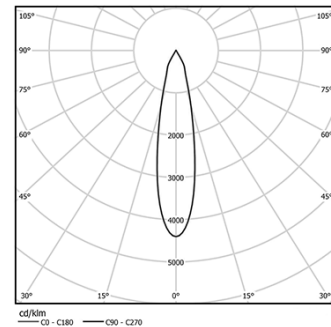

Diseño: O/M

Luminaria empotrable en techo de aluminio fundido.  
El accesorio para empotrar para la versión enrasada se suministra por separado.

LED CRI>80 / >50.000h, L80/B10 / 2-step MacAdam  
Fuente de alimentación incluida.  
IP20 | 230Vac | 50/60Hz

LED	4000K	Fuente de luz	LLuminaria
Potencia	4,5W	5,8W	
Flujo	620lm	440lm	
Eficiencia	138lm/W	76lm/W	
LOR	-	71%	
UGR	-	<16	

Ángulo de haz  
Medium 23°

Aplicación

Peso  
0,38Kg

Ø70 (trim version)

Acabados

- .04 Blanco mate
- .05 Negro mate