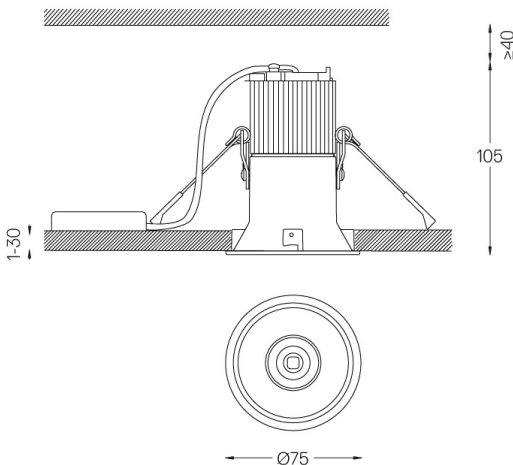

Diseño: O/M

Luminaria empotrable en techo de aluminio fundido.  
El accesorio para empotrar para la versión enrasada se suministra por separado.

LED CRI>80 / >50.000h, L80/B10 / 2-step MacAdam  
Fuente de alimentación incluida.  
IP20 | 230Vac | 50/60Hz

LED	4000K	Fuente de luz	LLuminaria
Potencia	4,5W	5,8W	
Flujo	620lm	440lm	
Eficiencia	138lm/W	76lm/W	
LOR	-	71%	
UGR	-	<16	

Ángulo de haz  
Medium 23°

Aplicación

Peso  
0,38Kg

Ø70 (trim version)

Acabados

- .04 Blanco mate
- .05 Negro mate

Opcional

- 59063** Accesorio Trimless (techos de 12,5 mm)  
176x17mm
- 59064** Accesorio Trimless (techos de 15 mm)  
176x19,5mm
- 59065** Accesorio Trimless (techos de 25 mm)  
176x29,5mm

Para el suministro específico de controladores "DALI 2", contacte con:  
support@om-light.com

Las dimensiones de los recortes son para techos de cartón yeso. Para otro tipo de material, póngase en contacto con: support@om-light.com

Datos de conformidad con el Reglamento

(UE) 2019/2020, completado por los Reglamentos (UE) 2021/341 y (UE) 2019/2015, completados por el Reglamento (UE) 2021/340  
Etiquetado de consumo energético. Este producto contiene una fuente luminosa de clase de eficiencia E  
Identificador del modelo 2053560247L