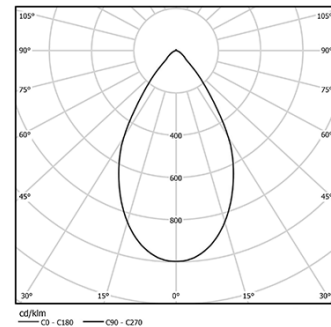

Diseño: O/M

Luminaria empotrable en techo de aluminio fundido.  
El accesorio para empotrar para la versión enrasada se suministra por separado.

LED CRI>80 / >50.000h, L80/B10 / 2-step MacAdam  
Fuente de alimentación incluida.  
IP20 | 230Vac | 50/60Hz

LED	4000K	Fuente de luz	LLuminaria
Potencia	10W		12,5W
Flujo	1240lm		670lm
Eficiencia	124lm/W		54lm/W
LOR	-		54%
UGR	-		<28

Ángulo de haz  
Diffuse

Aplicación

Peso  
0,38Kg

Ø70 (trim version)

Acabados

- .04 Blanco mate
- .05 Negro mate