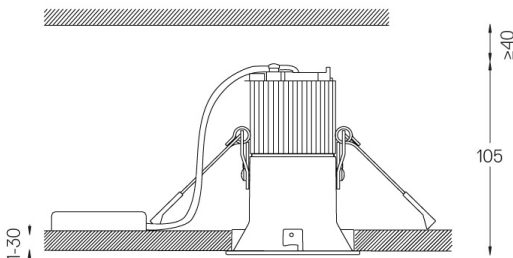

Diseño: O/M

Luminaria empotrable en techo de aluminio fundido.  
El accesorio para empotrar para la versión enrasada se suministra por separado.

LED CRI>80 / >50.000h, L80/B10 / 2-step MacAdam  
Fuente de alimentación incluida.  
IP20 | 230Vac | 50/60Hz

LED	4000K	Fuente de luz	LLuminaria
Potencia	10W		12,5W
Flujo	1240lm		670lm
Eficiencia	124lm/W		54lm/W
LOR	-		54%
UGR	-		<28

Ángulo de haz  
Diffuse

Aplicación

Peso  
0,38Kg

Ø70 (trim version)

Acabados

- .04 Blanco mate
- .05 Negro mate

Opcional

- 59063** Accesorio Trimless (techos de 12,5 mm)  
176x17mm
- 59064** Accesorio Trimless (techos de 15 mm)  
176x19,5mm
- 59065** Accesorio Trimless (techos de 25 mm)  
176x29,5mm

Las dimensiones de los recortes son para techos de cartón yeso. Para otro tipo de material, póngase en contacto con: support@om-light.com