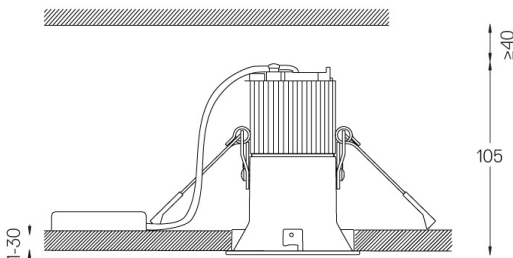

Diseño: O/M

Luminaria empotrable en techo de aluminio fundido.
El accesorio para empotrar para la versión enrasada se suministra por separado.

LED CRI>80 / >50.000h, L80/B10 / 2-step MacAdam
Fuente de alimentación incluida.
IP20 | 230Vac | 50/60Hz

LED	4000K	Fuente de luz	LLuminaria
Potencia	4,5W	5,8W	
Flujo	620lm	340lm	
Eficiencia	138lm/W	59lm/W	
LOR	-	55%	
UGR	-	<25	

Ángulo de haz
Diffuse

Aplicación

Peso
0,38Kg

Ø70 (trim version)

Acabados

- .04 Blanco mate
- .05 Negro mate

Opcional

- 59063** Accesorio Trimless (techos de 12,5 mm)
176x17mm
- 59064** Accesorio Trimless (techos de 15 mm)
176x19,5mm
- 59065** Accesorio Trimless (techos de 25 mm)
176x29,5mm

Las dimensiones de los recortes son para techos de cartón yeso. Para otro tipo de material, póngase en contacto con: support@om-light.com