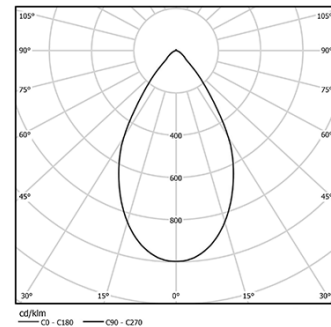

LED	4000K	Fuente de luz	LLuminaria
Potencia	4,5W	5,8W	
Flujo	620lm	340lm	
Eficiencia	138lm/W	59lm/W	
LOR	-	55%	
UGR	-	<25	

Ángulo de haz
Diffuse

Aplicación

Peso
0,38Kg

Ø70 (trim version)

Acabados

- .04 Blanco mate
- .05 Negro mate