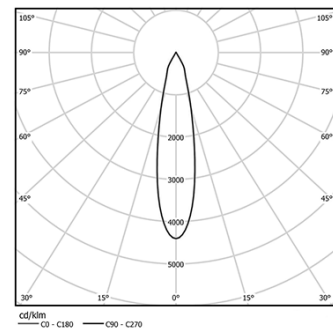

Diseño: O/M

Luminaria empotrable en techo de aluminio fundido.
El accesorio para empotrar para la versión enrasada se suministra por separado.

LED CRI>80 / >50.000h, L80/B10 / 2-step MacAdam
Fuente de alimentación incluida.
IP20 | 230Vac | 50/60Hz

LED	4000K	Fuente de luz	LLuminaria
Potencia	4,5W	5,8W	
Flujo	620lm	440lm	
Eficiencia	138lm/W	76lm/W	
LOR	-	71%	
UGR	-	<16	

Ángulo de haz
Medium 23°

Aplicación

Peso
0,38Kg

Ø70 (trim version)

Acabados

- .04 Blanco mate
- .05 Negro mate