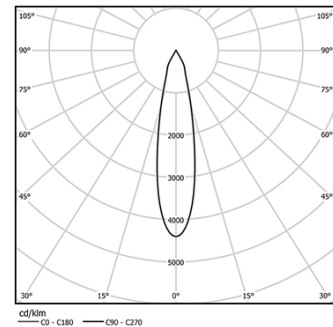

4,5W / 440lm / 4000K / On/Off / Medium
23° / ø75mm

60421

Diseño: O/M

Luminaria empotrable en techo de aluminio fundido.
El accesorio para empotrar para la versión enrasada se suministra por separado.

LED CRI>80 / >50.000h, L80/B10 / 2-step MacAdam
Fuente de alimentación incluida.
IP20 | 230Vac | 50/60Hz

LED	4000K	Fuente de luz	LLuminaria
Potencia	4,5W	5,8W	
Flujo	620lm	440lm	
Eficiencia	138lm/W	76lm/W	
LOR	-	71%	
UGR	-	<16	

Ángulo de haz
Medium 23°

Aplicación

Peso
0,38Kg

Ø70 (trim version)

Acabados

- .04 Blanco mate
- .05 Negro mate