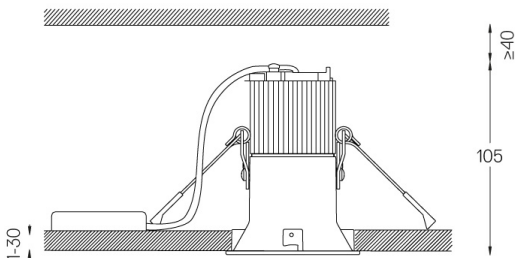

Diseño: O/M

Luminaria empotrable en techo de aluminio fundido.
El accesorio para empotrar para la versión enrasada se suministra por separado.

LED CRI>80 / >50.000h, L80/B10 / 2-step MacAdam
Fuente de alimentación incluida.
IP20 | 230Vac | 50/60Hz

LED	4000K	Fuente de luz	LLuminaria
Potencia	4,5W	5,8W	
Flujo	620lm	440lm	
Eficiencia	138lm/W	76lm/W	
LOR	-	71%	
UGR	-	<16	

Ángulo de haz
Medium 23°

Aplicación

Peso
0,38Kg

Ø70 (trim version)

Acabados

- .04 Blanco mate
- .05 Negro mate

Opcional

- 59063** Accesorio Trimless (techos de 12,5 mm)
176x17mm
- 59064** Accesorio Trimless (techos de 15 mm)
176x19,5mm
- 59065** Accesorio Trimless (techos de 25 mm)
176x29,5mm

Las dimensiones de los recortes son para techos de cartón yeso. Para otro tipo de material, póngase en contacto con: support@om-light.com