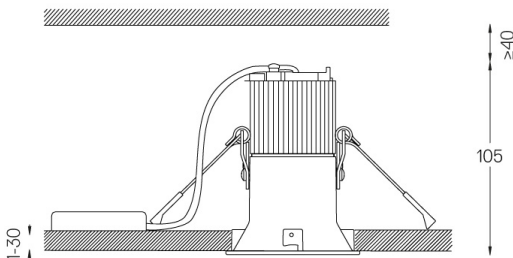

4,5W / 440lm / 4000K / On/Off / Medium
23° / ø75mm

60421

Diseño: O/M

Luminaria empotrable en techo de aluminio fundido.
El accesorio para empotrar para la versión enrasada se suministra por separado.

LED CRI>80 / >50.000h, L80/B10 / 2-step MacAdam
Fuente de alimentación incluida.
IP20 | 230Vac | 50/60Hz

LED	4000K	Fuente de luz	LLuminaria
Potencia	4,5W	5,8W	
Flujo	620lm	440lm	
Eficiencia	138lm/W	76lm/W	
LOR	-	71%	
UGR	-	<16	

Ángulo de haz
Medium 23°

Aplicación

Peso
0,38Kg

Ø70 (trim version)

Acabados

- .04 Blanco mate
- .05 Negro mate

Opcional

- 59063** Accesorio Trimless (techos de 12,5 mm)
176x17mm
- 59064** Accesorio Trimless (techos de 15 mm)
176x19,5mm
- 59065** Accesorio Trimless (techos de 25 mm)
176x29,5mm

Las dimensiones de los recortes son para techos de cartón yeso. Para otro tipo de material, póngase en contacto con: support@om-light.com