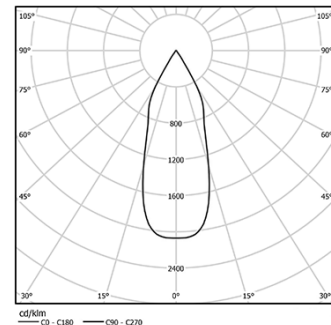

Diseño: O/M

Luminaria empotrable en techo de aluminio fundido.
El accesorio para empotrar para la versión enrasada se suministra por separado.

LED CRI>90 / >50.000h, L80/B10 / 2-step MacAdam
Fuente de alimentación incluida.
IP20 | 230Vac | 50/60Hz

LED	3000K	Fuente de luz	LLuminaria
Potencia	4,5W	5,8W	
Flujo	520lm	375lm	
Eficiencia	116lm/W	65lm/W	
LOR	-	72%	
UGR	-	<19	

Ángulo de haz
Flood 37°

Aplicación

Peso
0,38Kg

Ø70 (trim version)

Acabados

- .04 Blanco mate
- .05 Negro mate

Las dimensiones de los recortes son para techos de cartón yeso. Para otro tipo de material, póngase en contacto con: support@om-light.com

Datos de conformidad con el Reglamento

(UE) 2019/2020, completado por los Reglamentos (UE) 2021/341 y (UE) 2019/2015, completados por el Reglamento (UE) 2021/340
Etiquetado de consumo energético. Este producto contiene una fuente luminosa de clase de eficiencia F
Identificador del modelo 2053560257L