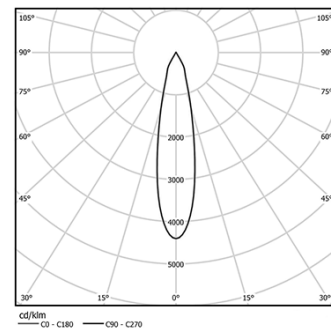

Diseño: O/M

Luminaria empotrable en techo de aluminio fundido.
El accesorio para empotrar para la versión enrasada se suministra por separado.

LED CRI>90 / >50.000h, L80/B10 / 2-step MacAdam
Fuente de alimentación incluida.
IP20 | 230Vac | 50/60Hz

LED	3000K	Fuente de luz	LLuminaria
Potencia	4,5W	5,8W	
Flujo	520lm	365lm	
Eficiencia	116lm/W	63lm/W	
LOR	-	70%	
UGR	-	<16	

Ángulo de haz
Medium 23°

Aplicación

Peso
0,38Kg

Ø70 (trim version)

Acabados

- .04 Blanco mate
- .05 Negro mate