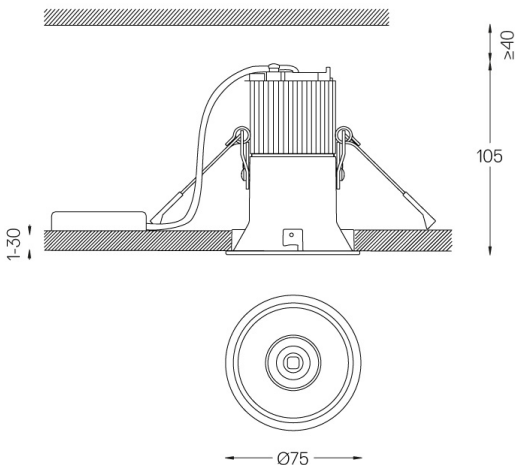

Diseño: O/M

Luminaria empotrable en techo de aluminio fundido.
El accesorio para empotrar para la versión enrasada se suministra por separado.

LED CRI>90 / >50.000h, L80/B10 / 2-step MacAdam
Fuente de alimentación incluida.
IP20 | 230Vac | 50/60Hz

LED	3000K	Fuente de luz	LLuminaria
Potencia	4,5W	5,8W	
Flujo	520lm	365lm	
Eficiencia	116lm/W	63lm/W	
LOR	-	70%	
UGR	-	<16	

Ángulo de haz
Medium 23°

Aplicación

Peso
0,38Kg

Ø70 (trim version)

Acabados

- .04 Blanco mate
- .05 Negro mate

Opcional

- 59063** Accesorio Trimless (techos de 12,5 mm)
176x17mm
- 59064** Accesorio Trimless (techos de 15 mm)
176x19,5mm
- 59065** Accesorio Trimless (techos de 25 mm)
176x29,5mm

Para el suministro específico de controladores "DALI 2", contacte con:
support@om-light.com

Las dimensiones de los recortes son para techos de cartón yeso. Para otro tipo de material, póngase en contacto con: support@om-light.com

Datos de conformidad con el Reglamento

(UE) 2019/2020, completado por los Reglamentos (UE) 2021/341 y (UE) 2019/2015, completados por el Reglamento (UE) 2021/340
Etiquetado de consumo energético. Este producto contiene una fuente luminosa de clase de eficiencia F
Identificador del modelo 2053560257L