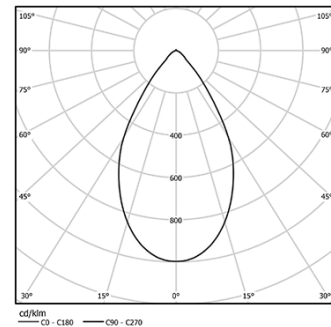

Diseño: O/M

Luminaria empotrable en techo de aluminio fundido.  
El accesorio para empotrar para la versión enrasada se suministra por separado.

LED CRI>90 / >50.000h, L80/B10 / 2-step MacAdam  
Fuente de alimentación incluida.  
IP20 | 230Vac | 50/60Hz

LED	3000K	Fuente de luz	LLuminaria
Potencia	4,5W	5,8W	
Flujo	520lm	280lm	
Eficiencia	116lm/W	49lm/W	
LOR	-	54%	
UGR	-	<25	

Ángulo de haz  
Diffuse

Aplicación

Peso  
0,38Kg

Ø70 (trim version)

Acabados

- .04 Blanco mate
- .05 Negro mate