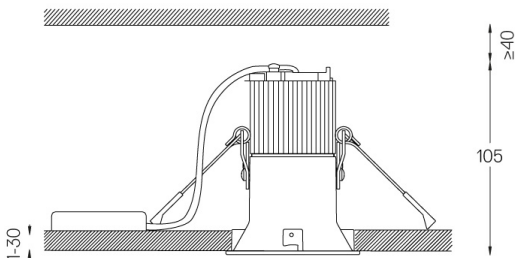

Diseño: O/M

Luminaria empotrable en techo de aluminio fundido.  
El accesorio para empotrar para la versión enrasada se suministra por separado.

LED CRI>90 / >50.000h, L80/B10 / 2-step MacAdam  
Fuente de alimentación incluida.  
IP20 | 230Vac | 50/60Hz

LED	3000K	Fuente de luz	LLuminaria
Potencia	4,5W	5,8W	
Flujo	520lm	280lm	
Eficiencia	116lm/W	49lm/W	
LOR	-	54%	
UGR	-	<25	

Ángulo de haz  
Diffuse

Aplicación

Peso  
0,38Kg

Ø70 (trim version)

Acabados

- .04 Blanco mate
- .05 Negro mate

Opcional

- 59063** Accesorio Trimless (techos de 12,5 mm)  
176x17mm
- 59064** Accesorio Trimless (techos de 15 mm)  
176x19,5mm
- 59065** Accesorio Trimless (techos de 25 mm)  
176x29,5mm

Las dimensiones de los recortes son para techos de cartón yeso. Para otro tipo de material, póngase en contacto con: support@om-light.com