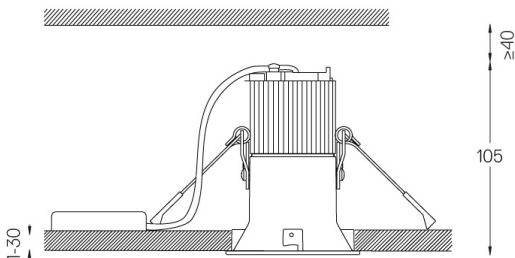

Beam IP54

4,5W / 375lm / 3000K / On/Off / Flood 37° /
ø75mm

60409

Diseño: O/M

Luminaria empotrable en techo de aluminio fundido.
El accesorio para empotrar para la versión enrasada
se suministra por separado.

Ángulo de haz
Flood 37°

Aplicación

Peso
0,38Kg

Ø70 (trim version)

Acabados

- .04 Blanco mate
- .05 Negro mate

Opcional

- 59063** Accesorio Trimless (techos de 12,5 mm)
176x17mm
- 59064** Accesorio Trimless (techos de 15 mm)
176x19,5mm
- 59065** Accesorio Trimless (techos de 25 mm)
176x29,5mm

Las dimensiones de los recortes son para techos de cartón yeso. Para otro tipo de material, póngase en contacto con: support@om-light.com

Datos de conformidad con el Reglamento

(UE) 2019/2020, completado por los Reglamentos (UE) 2021/341 y (UE) 2019/2015, completados por el Reglamento (UE) 2021/340
Etiquetado de consumo energético. Este producto contiene una fuente luminosa de clase de eficiencia F
Identificador del modelo 2053560257L