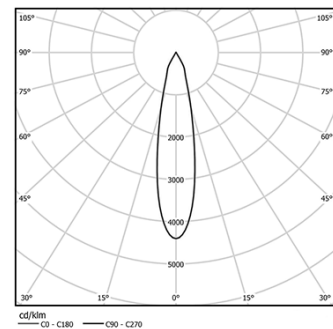

Diseño: O/M

Luminaria empotrable en techo de aluminio fundido.  
El accesorio para empotrar para la versión enrasada se suministra por separado.

LED CRI>90 / >50.000h, L80/B10 / 2-step MacAdam  
Fuente de alimentación incluida.  
IP20 | 230Vac | 50/60Hz

LED	3000K	Fuente de luz	LLuminaria
Potencia	4,5W	5,8W	
Flujo	520lm	365lm	
Eficiencia	116lm/W	63lm/W	
LOR	-	70%	
UGR	-	<16	

Ángulo de haz  
Medium 23°

Aplicación

Peso  
0,38Kg

Ø70 (trim version)

Acabados

- .04 Blanco mate
- .05 Negro mate