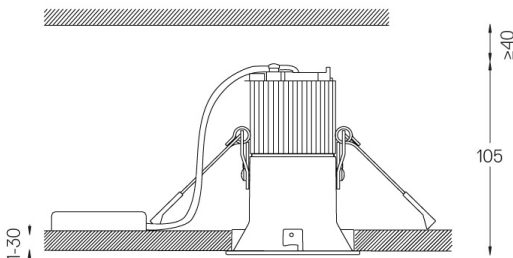

Diseño: O/M

Luminaria empotrable en techo de aluminio fundido.  
El accesorio para empotrar para la versión enrasada se suministra por separado.

LED CRI>90 / >50.000h, L80/B10 / 2-step MacAdam  
Fuente de alimentación incluida.  
IP20 | 230Vac | 50/60Hz

LED	3000K	Fuente de luz	LLuminaria
Potencia	4,5W	5,8W	
Flujo	520lm	365lm	
Eficiencia	116lm/W	63lm/W	
LOR	-	70%	
UGR	-	<16	

Ángulo de haz  
Medium 23°

Aplicación

Peso  
0,38Kg

Ø70 (trim version)

Acabados

- .04 Blanco mate
- .05 Negro mate

Opcional

- 59063** Accesorio Trimless (techos de 12,5 mm)  
176x17mm
- 59064** Accesorio Trimless (techos de 15 mm)  
176x19,5mm
- 59065** Accesorio Trimless (techos de 25 mm)  
176x29,5mm

Las dimensiones de los recortes son para techos de cartón yeso. Para otro tipo de material, póngase en contacto con: support@om-light.com