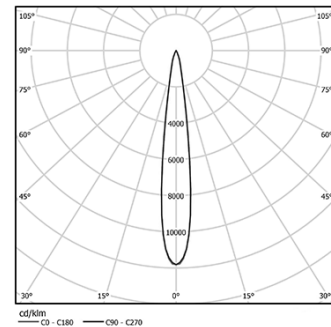

Diseño: O/M

Luminaria empotrable en techo de aluminio fundido.
El accesorio para empotrar para la versión enrasada se suministra por separado.

LED CRI>90 / >50.000h, L80/B10 / 2-step MacAdam
Fuente de alimentación incluida.
IP20 | 230Vac | 50/60Hz

LED	3000K	Fuente de luz	LLuminaria
Potencia	2,2W	2,2W	2,8W
Flujo	215lm	215lm	185lm
Eficiencia	98lm/W	98lm/W	66lm/W
LOR	-	-	86%
UGR	-	-	<10

Ángulo de haz
Spot 14°

Aplicación

Peso
0,38Kg

Ø70 (trim version)

Acabados