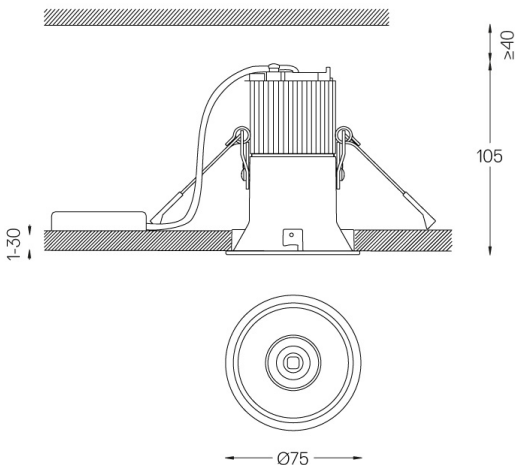

Diseño: O/M

Luminaria empotrable en techo de aluminio fundido.  
El accesorio para empotrar para la versión enrasada se suministra por separado.

LED CRI>90 / >50.000h, L80/B10 / 2-step MacAdam  
Fuente de alimentación incluida.  
IP20 | 230Vac | 50/60Hz

LED	2700K	Fuente de luz	LLuminaria
Potencia	4,5W	5,8W	
Flujo	480lm	345lm	
Eficiencia	107lm/W	60lm/W	
LOR	-	72%	
UGR	-	<19	

Ángulo de haz  
Flood 37°

Aplicación

Peso  
0,38Kg

∅70 (trim version)

Acabados

- .04 Blanco mate
- .05 Negro mate

Opcional

- 59063** Accesorio Trimless (techos de 12,5 mm)  
176x17mm
- 59064** Accesorio Trimless (techos de 15 mm)  
176x19,5mm
- 59065** Accesorio Trimless (techos de 25 mm)  
176x29,5mm

Para el suministro específico de controladores "DALI 2", contacte con:  
support@om-light.com

Las dimensiones de los recortes son para techos de cartón yeso. Para otro tipo de material, póngase en contacto con: support@om-light.com

Datos de conformidad con el Reglamento

(UE) 2019/2020, completado por los Reglamentos (UE) 2021/341 y (UE) 2019/2015, completados por el Reglamento (UE) 2021/340  
Etiquetado de consumo energético. Este producto contiene una fuente luminosa de clase de eficiencia F  
Identificador del modelo 2053560245L