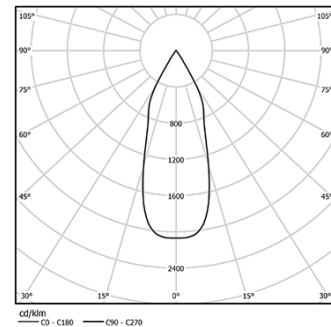

Diseño: O/M

Luminaria empotrable en techo de aluminio fundido.  
El accesorio para empotrar para la versión enrasada se suministra por separado.

LED CRI>90 / >50.000h, L80/B10 / 2-step MacAdam  
Fuente de alimentación incluida.  
IP20 | 230Vac | 50/60Hz

LED	2700K	Fuente de luz	LLuminaria
Potencia	4,5W	5,8W	
Flujo	480lm	345lm	
Eficiencia	107lm/W	60lm/W	
LOR	-	72%	
UGR	-	<19	

Ángulo de haz  
Flood 37°

Aplicación

Peso  
0,38Kg

∅70 (trim version)

Acabados

- .04 Blanco mate
- .05 Negro mate