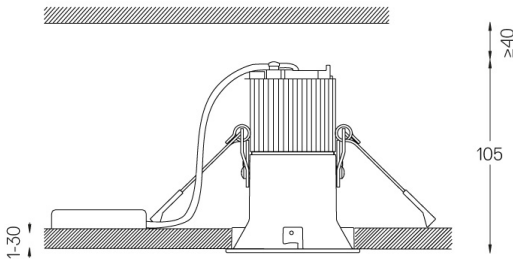

Diseño: O/M

Luminaria empotrable en techo de aluminio fundido.  
El accesorio para empotrar para la versión enrasada  
se suministra por separado.

LED CRI>90 / >50.000h, L80/B10 / 2-step MacAdam  
Fuente de alimentación incluida.  
IP20 | 230Vac | 50/60Hz

LED	2700K	Fuente de luz	LLuminaria
Potencia	10W		12,5W
Flujo	955lm		700lm
Eficiencia	96lm/W		56lm/W
LOR	-		73%
UGR	-		<22

Ángulo de haz  
Flood 37°

Aplicación

Peso  
0,38Kg

Ø70 (trim version)

Acabados

- .04 Blanco mate
- .05 Negro mate

Opcional

- 59063** Accesorio Trimless (techos de 12,5 mm)  
176x17mm
- 59064** Accesorio Trimless (techos de 15 mm)  
176x19,5mm
- 59065** Accesorio Trimless (techos de 25 mm)  
176x29,5mm

Las dimensiones de los recortes son para techos de cartón yeso. Para otro tipo de material, póngase en contacto con: support@om-light.com