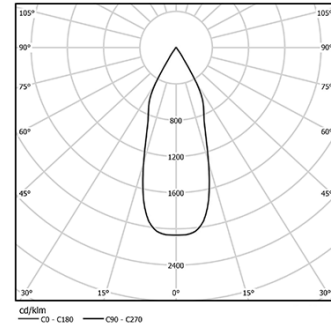

Diseño: O/M

Luminaria empotrable en techo de aluminio fundido.  
El accesorio para empotrar para la versión enrasada  
se suministra por separado.

LED CRI>90 / >50.000h, L80/B10 / 2-step MacAdam  
Fuente de alimentación incluida.  
IP20 | 230Vac | 50/60Hz

LED	2700K	Fuente de luz	LLuminaria
Potencia	10W		12,5W
Flujo	955lm		700lm
Eficiencia	96lm/W		56lm/W
LOR	-		73%
UGR	-		<22

Ángulo de haz  
Flood 37°

Aplicación

Peso  
0,38Kg

Ø70 (trim version)

Acabados

- .04 Blanco mate
- .05 Negro mate