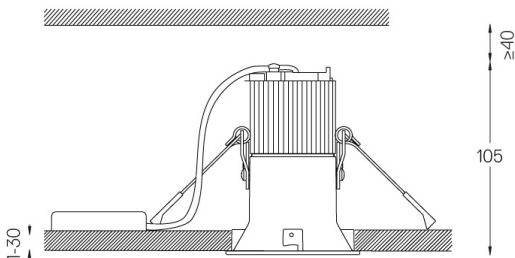

Diseño: O/M

Luminaria empotrable en techo de aluminio fundido.
El accesorio para empotrar para la versión enrasada se suministra por separado.

LED CRI>90 / >50.000h, L80/B10 / 2-step MacAdam
Fuente de alimentación incluida.
IP20 | 230Vac | 50/60Hz

LED	2700K	Fuente de luz	LLuminaria
Potencia	4,5W	5,8W	
Flujo	480lm	345lm	
Eficiencia	107lm/W	60lm/W	
LOR	-	72%	
UGR	-	<19	

Ángulo de haz
Flood 37°

Aplicación

Peso
0,38Kg

Ø70 (trim version)

Acabados

- .04 Blanco mate
- .05 Negro mate

Opcional

- 59063** Accesorio Trimless (techos de 12,5 mm)
176x17mm
- 59064** Accesorio Trimless (techos de 15 mm)
176x19,5mm
- 59065** Accesorio Trimless (techos de 25 mm)
176x29,5mm

Las dimensiones de los recortes son para techos de cartón yeso. Para otro tipo de material, póngase en contacto con: support@om-light.com