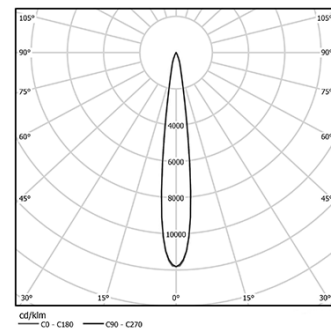

Diseño: O/M

Luminaria empotrable en techo de aluminio fundido.  
El accesorio para empotrar para la versión enrasada se suministra por separado.

LED CRI>90 / >50.000h, L80/B10 / 2-step MacAdam  
Fuente de alimentación incluida.  
IP20 | 230Vac | 50/60Hz

LED	2700K	Fuente de luz	LLuminaria
Potencia	2,2W	2,8W	2,8W
Flujo	200lm	170lm	170lm
Eficiencia	91lm/W	60lm/W	60lm/W
LOR	-	85%	85%
UGR	-	<10	<10

Ángulo de haz  
Spot 14°

Aplicación

Peso  
0,38Kg

Ø70 (trim version)