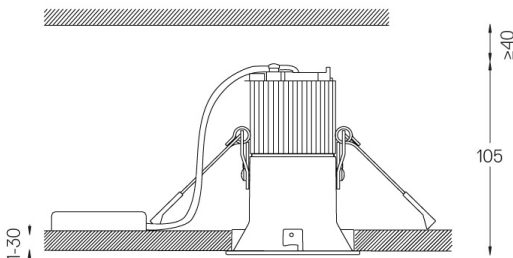

Diseño: O/M

Luminaria empotrable en techo de aluminio fundido.  
El accesorio para empotrar para la versión enrasada se suministra por separado.

LED CRI>90 / >50.000h, L80/B10 / 2-step MacAdam  
Fuente de alimentación incluida.  
IP20 | 230Vac | 50/60Hz

LED	2700K	Fuente de luz	LLuminaria
Potencia	2,2W	2,8W	2,8W
Flujo	200lm	170lm	170lm
Eficiencia	91lm/W	60lm/W	60lm/W
LOR	-	85%	85%
UGR	-	<10	<10

Ángulo de haz  
Spot 14°

Aplicación

Peso  
0,38Kg

Ø70 (trim version)

Acabados

- .04 Blanco mate
- .05 Negro mate

Opcional

- 59063** Accesorio Trimless (techos de 12,5 mm)  
176x17mm
- 59064** Accesorio Trimless (techos de 15 mm)  
176x19,5mm
- 59065** Accesorio Trimless (techos de 25 mm)  
176x29,5mm

Las dimensiones de los recortes son para techos de cartón yeso. Para otro tipo de material, póngase en contacto con: support@om-light.com

Datos de conformidad con el Reglamento

(UE) 2019/2020, completado por los Reglamentos (UE) 2021/341 y (UE) 2019/2015, completados por el Reglamento (UE) 2021/340  
Etiquetado de consumo energético. Este producto contiene una fuente luminosa de clase de eficiencia F  
Identificador del modelo 4053560279