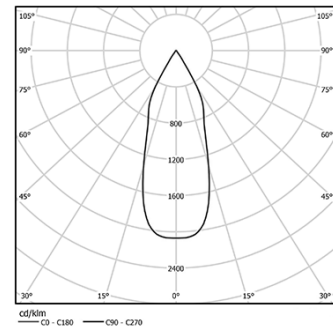

Diseño: O/M

Luminaria empotrable en techo de aluminio fundido.  
 El accesorio para empotrar para la versión enrasada se suministra por separado.

LED CRI>80 / >50.000h, L80/B10 / 2-step MacAdam  
 Fuente de alimentación incluida.  
 IP20 | 230Vac | 50/60Hz

LED	3000K	Fuente de luz	LLuminaria
Potencia	10W	12,5W	
Flujo	1200lm	950lm	
Eficiencia	120lm/W	76lm/W	
LOR	-	79%	
UGR	-	<22	

Ángulo de haz  
**Flood 46°**

Aplicación

Peso  
**0,5Kg**

∅95 (trim version)

Acabados