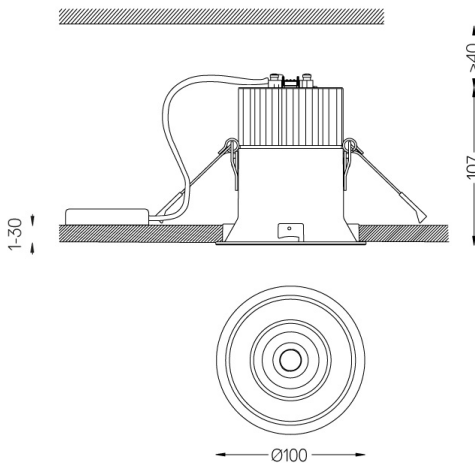

Diseño: O/M

Luminaria empotrable en techo de aluminio fundido.  
 El accesorio para empotrar para la versión enrasada se suministra por separado.

LED CRI>80 / >50.000h, L80/B10 / 2-step MacAdam  
 Fuente de alimentación incluida.  
 IP20 | 230Vac | 50/60Hz

LED	3000K	Fuente de luz	LLuminaria
Potencia	10W	12,5W	
Flujo	1200lm	950lm	
Eficiencia	120lm/W	76lm/W	
LOR	-	79%	
UGR	-	<22	

Ángulo de haz  
**Flood 46°**

Aplicación

Peso  
**0,5Kg**

∅95 (trim version)

Acabados

- .04 Blanco mate
- .05 Negro mate

Opcional

- 59066** Accesorio Trimless (techos de 12,5 mm)  
201x17mm
- 59067** Accesorio Trimless (techos de 15 mm)  
201x19,5mm
- 59068** Accesorio Trimless (techos de 25 mm)  
201x29,5mm