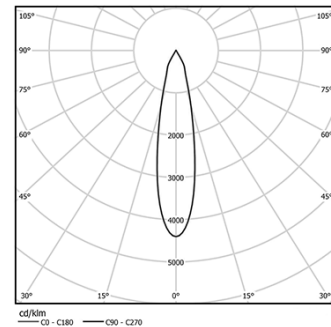

Diseño: O/M

Luminaria empotrable en techo de aluminio fundido.  
El accesorio para empotrar para la versión enrasada se suministra por separado.

LED CRI>80 / >50.000h, L80/B10 / 2-step MacAdam  
Fuente de alimentación incluida.  
IP20 | 230Vac | 50/60Hz

LED	3000K	Fuente de luz	LLuminaria
Potencia	10W	12,5W	
Flujo	1200lm	900lm	
Eficiencia	120lm/W	72lm/W	
LOR	-	75%	
UGR	-	<19	

Ángulo de haz  
Medium 28°

Aplicación

Peso  
0,5Kg

∅95 (trim version)

Acabados

- .04 Blanco mate
- .05 Negro mate