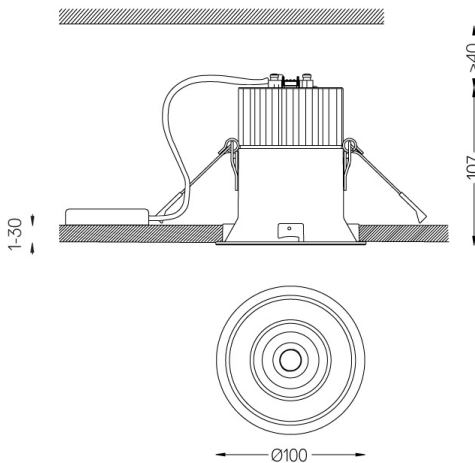

Diseño: O/M

Luminaria empotrable en techo de aluminio fundido.  
El accesorio para empotrar para la versión enrasada se suministra por separado.

LED CRI>80 / >50.000h, L80/B10 / 2-step MacAdam  
Fuente de alimentación incluida.  
IP20 | 230Vac | 50/60Hz

LED	3000K	Fuente de luz	LLuminaria
Potencia	10W	12,5W	
Flujo	1200lm	900lm	
Eficiencia	120lm/W	72lm/W	
LOR	-	75%	
UGR	-	<19	

Ángulo de haz  
Medium 28°

Aplicación

Peso  
0,5Kg

∅95 (trim version)

Acabados

- .04 Blanco mate
- .05 Negro mate

Opcional

- 59066** Accesorio Trimless (techos de 12,5 mm)  
201x17mm
- 59067** Accesorio Trimless (techos de 15 mm)  
201x19,5mm
- 59068** Accesorio Trimless (techos de 25 mm)  
201x29,5mm

Las dimensiones de los recortes son para techos de cartón yeso. Para otro tipo de material, póngase en contacto con: support@om-light.com