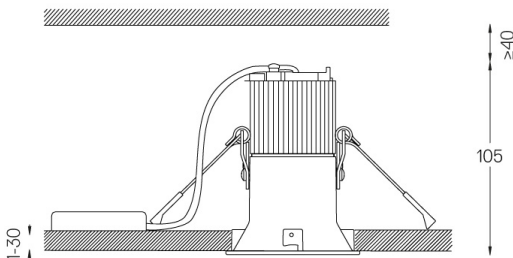

Diseño: O/M

Luminaria empotrable en techo de aluminio fundido.
El accesorio para empotrar para la versión enrasada se suministra por separado.

LED CRI>80 / >50.000h, L80/B10 / 2-step MacAdam
Fuente de alimentación incluida.
IP20 | 230Vac | 50/60Hz

LED	4000K	Fuente de luz	LLuminaria
Potencia	10W		12,5W
Flujo	1240lm		940lm
Eficiencia	124lm/W		75lm/W
LOR	-		76%
UGR	-		<22

Ángulo de haz
Flood 37°

Aplicación

Peso
0,38Kg

Ø70 (trim version)

Acabados

- .04 Blanco mate
- .05 Negro mate

Opcional

- 59063** Accesorio Trimless (techos de 12,5 mm)
176x17mm
- 59064** Accesorio Trimless (techos de 15 mm)
176x19,5mm
- 59065** Accesorio Trimless (techos de 25 mm)
176x29,5mm

Para el suministro específico de controladores "DALI 2", contacte con:
support@om-light.com

Las dimensiones de los recortes son para techos de cartón yeso. Para otro tipo de material, póngase en contacto con: support@om-light.com

Datos de conformidad con el Reglamento

(UE) 2019/2020, completado por los Reglamentos (UE) 2021/341 y (UE) 2019/2015, completados por el Reglamento (UE) 2021/340
Etiquetado de consumo energético. Este producto contiene una fuente luminosa de clase de eficiencia F
Identificador del modelo 2053560247H