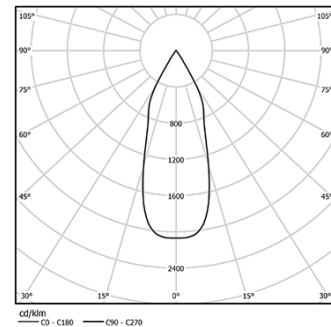

Diseño: O/M

Luminaria empotrable en techo de aluminio fundido.
El accesorio para empotrar para la versión enrasada se suministra por separado.

LED CRI>80 / >50.000h, L80/B10 / 2-step MacAdam
Fuente de alimentación incluida.
IP20 | 230Vac | 50/60Hz

LED	4000K	Fuente de luz	LLuminaria
Potencia	10W		12,5W
Flujo	1240lm		940lm
Eficiencia	124lm/W		75lm/W
LOR	-		76%
UGR	-		<22

Ángulo de haz
Flood 37°

Aplicación

Peso
0,38Kg

Ø70 (trim version)

Acabados

- .04 Blanco mate
- .05 Negro mate