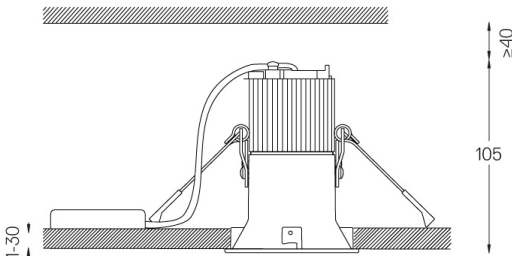

## Beam

10W / 940lm / 4000K / On/Off / Flood 37° /  
ø75mm

60350

Diseño: O/M

Luminaria empotrable en techo de aluminio fundido.  
El accesorio para empotrar para la versión enrasada se suministra por separado.

Ángulo de haz  
Flood 37°

Aplicación

Peso  
0,38Kg

Ø70 (trim version)

Acabados

- .04 Blanco mate
- .05 Negro mate

Opcional

- 59063** Accesorio Trimless (techos de 12,5 mm)  
176x17mm
- 59064** Accesorio Trimless (techos de 15 mm)  
176x19,5mm
- 59065** Accesorio Trimless (techos de 25 mm)  
176x29,5mm

Las dimensiones de los recortes son para techos de cartón yeso. Para otro tipo de material, póngase en contacto con: support@om-light.com

Datos de conformidad con el Reglamento

(UE) 2019/2020, completado por los Reglamentos (UE) 2021/341 y (UE) 2019/2015, completados por el Reglamento (UE) 2021/340