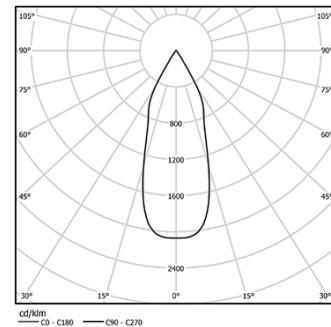

## Beam

10W / 940lm / 4000K / On/Off / Flood 37° /  
ø75mm

60350

Diseño: O/M

Luminaria empotrable en techo de aluminio fundido.  
El accesorio para empotrar para la versión enrasada se suministra por separado.

LED CRI>80 / >50.000h, L80/B10 / 2-step MacAdam  
Fuente de alimentación incluida.  
IP20 | 230Vac | 50/60Hz

LED	4000K	Fuente de luz	LLuminaria
Potencia	10W	12,5W	
Flujo	1240lm	940lm	
Eficiencia	124lm/W	75lm/W	
LOR	-	76%	
UGR	-	<22	

Ángulo de haz  
Flood 37°

Aplicación

Peso  
0,38Kg

Ø70 (trim version)

Acabados

- .04 Blanco mate
- .05 Negro mate

Opcional

- 59063** Accesorio Trimless (techos de 12,5 mm)  
176x17mm
- 59064** Accesorio Trimless (techos de 15 mm)  
176x19,5mm
- 59065** Accesorio Trimless (techos de 25 mm)  
176x29,5mm