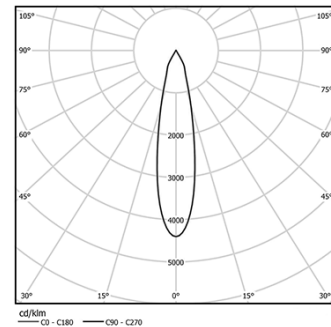

LED	4000K	Fuente de luz	LLuminaria
Potencia	10W	12,5W	
Flujo	1240lm	910lm	
Eficiencia	124lm/W	73lm/W	
LOR	-	73%	
UGR	-	<19	

Ángulo de haz  
Medium 23°

Aplicación

Peso  
0,38Kg

Ø70 (trim version)

Acabados

- .04 Blanco mate
- .05 Negro mate