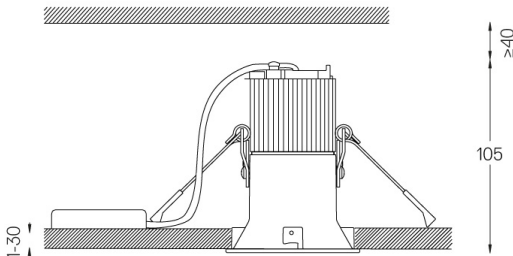

Diseño: O/M

Luminaria empotrable en techo de aluminio fundido.  
El accesorio para empotrar para la versión enrasada se suministra por separado.

LED CRI>80 / >50.000h, L80/B10 / 2-step MacAdam  
Fuente de alimentación incluida.  
IP20 | 230Vac | 50/60Hz

LED	4000K	Fuente de luz	LLuminaria
Potencia	10W	12,5W	
Flujo	1240lm	910lm	
Eficiencia	124lm/W	73lm/W	
LOR	-	73%	
UGR	-	<19	

Ángulo de haz  
Medium 23°

Aplicación

Peso  
0,38Kg

Ø70 (trim version)

Acabados

- .04 Blanco mate
- .05 Negro mate

Opcional

- 59063** Accesorio Trimless (techos de 12,5 mm)  
176x17mm
- 59064** Accesorio Trimless (techos de 15 mm)  
176x19,5mm
- 59065** Accesorio Trimless (techos de 25 mm)  
176x29,5mm

Las dimensiones de los recortes son para techos de cartón yeso. Para otro tipo de material, póngase en contacto con: support@om-light.com