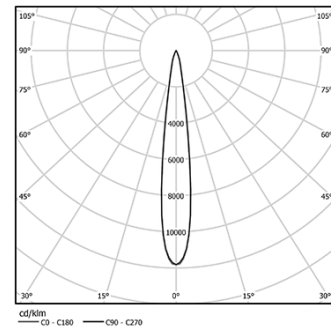

Diseño: O/M

Luminaria empotrable en techo de aluminio fundido.
El accesorio para empotrar para la versión enrasada se suministra por separado.

LED CRI>80 / >50.000h, L80/B10 / 2-step MacAdam
Fuente de alimentación incluida.
IP20 | 230Vac | 50/60Hz

LED	4000K	Fuente de luz	LLuminaria
Potencia	2,2W	2,8W	
Flujo	305lm	270lm	
Eficiencia	139lm/W	96lm/W	
LOR	-	89%	
UGR	-	<10	

Ángulo de haz
Spot 14°

Aplicación

Peso
0,38Kg

Ø70 (trim version)

Acabados

- .04 Blanco mate
- .05 Negro mate