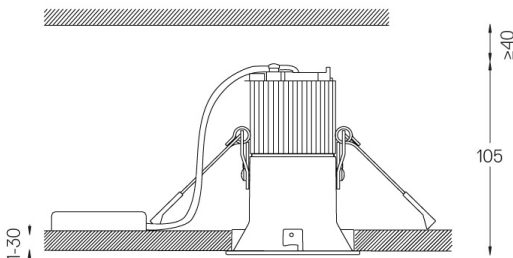

Diseño: O/M

Luminaria empotrable en techo de aluminio fundido.
El accesorio para empotrar para la versión enrasada se suministra por separado.

LED CRI>80 / >50.000h, L80/B10 / 2-step MacAdam
Fuente de alimentación incluida.
IP20 | 230Vac | 50/60Hz

LED	4000K	Fuente de luz	LLuminaria
Potencia	2,2W	2,8W	
Flujo	305lm	270lm	
Eficiencia	139lm/W	96lm/W	
LOR	-	89%	
UGR	-	<10	

Ángulo de haz
Spot 14°

Aplicación

Peso
0,38Kg

Ø70 (trim version)

Acabados

- .04 Blanco mate
- .05 Negro mate

Opcional

- 59063** Accesorio Trimless (techos de 12,5 mm)
176x17mm
- 59064** Accesorio Trimless (techos de 15 mm)
176x19,5mm
- 59065** Accesorio Trimless (techos de 25 mm)
176x29,5mm

Las dimensiones de los recortes son para techos de cartón yeso. Para otro tipo de material, póngase en contacto con: support@om-light.com