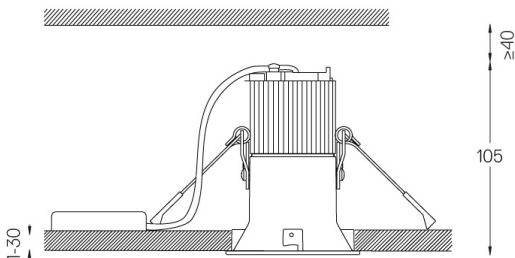

Diseño: O/M

Luminaria empotrable en techo de aluminio fundido. El accesorio para empotrar para la versión enrasada se suministra por separado.

LED CRI>90 / >50.000h, L80/B10 / 2-step MacAdam
Fuente de alimentación incluida.
IP20 | 230Vac | 50/60Hz

LED	3000K	Fuente de luz	LLuminaria
Potencia	4,5W	5,8W	
Flujo	520lm	390lm	
Eficiencia	116lm/W	68lm/W	
LOR	-	75%	
UGR	-	<19	

Ángulo de haz
Flood 37°

Aplicación

Peso
0,38Kg

Ø70 (trim version)

Acabados

- .04 Blanco mate
- .05 Negro mate

Opcional

- 59063** Accesorio Trimless (techos de 12,5 mm)
176x17mm
- 59064** Accesorio Trimless (techos de 15 mm)
176x19,5mm
- 59065** Accesorio Trimless (techos de 25 mm)
176x29,5mm

Las dimensiones de los recortes son para techos de cartón yeso. Para otro tipo de material, póngase en contacto con: support@om-light.com