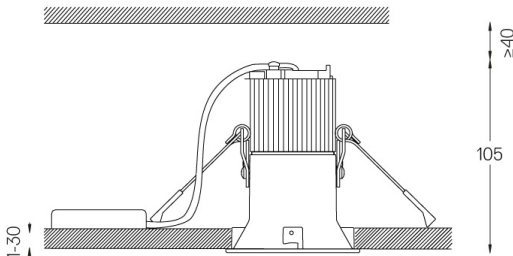

Diseño: O/M

Luminaria empotrable en techo de aluminio fundido.
El accesorio para empotrar para la versión enrasada se suministra por separado.

LED CRI>90 / >50.000h, L80/B10 / 2-step MacAdam
Fuente de alimentación incluida.
IP20 | 230Vac | 50/60Hz

LED	3000K	Fuente de luz	LLuminaria
Potencia	10W		12,5W
Flujo	1035lm		760lm
Eficiencia	104lm/W		61lm/W
LOR	-		73%
UGR	-		<19

Ángulo de haz
Medium 23°

Aplicación

Peso
0,38Kg

Ø70 (trim version)

Acabados

- .04 Blanco mate
- .05 Negro mate

Opcional

- 59063** Accesorio Trimless (techos de 12,5 mm)
176x17mm
- 59064** Accesorio Trimless (techos de 15 mm)
176x19,5mm
- 59065** Accesorio Trimless (techos de 25 mm)
176x29,5mm

Las dimensiones de los recortes son para techos de cartón yeso. Para otro tipo de material, póngase en contacto con: support@om-light.com