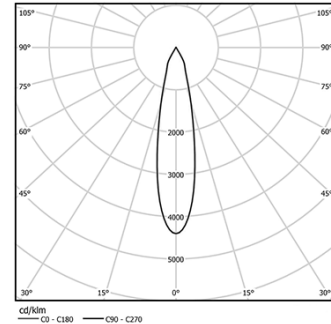

Diseño: O/M

Luminaria empotrable en techo de aluminio fundido.
El accesorio para empotrar para la versión enrasada se suministra por separado.

LED CRI>90 / >50.000h, L80/B10 / 2-step MacAdam
Fuente de alimentación incluida.
IP20 | 230Vac | 50/60Hz

LED	3000K	Fuente de luz	LLuminaria
Potencia	10W		12,5W
Flujo	1035lm		760lm
Eficiencia	104lm/W		61lm/W
LOR	-		73%
UGR	-		<19

Ángulo de haz
Medium 23°

Aplicación

Peso
0,38Kg

Ø70 (trim version)

Acabados

- .04 Blanco mate
- .05 Negro mate