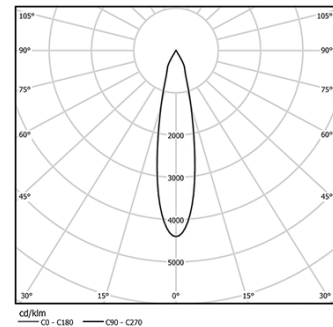

Diseño: O/M

Luminaria empotrable en techo de aluminio fundido.
El accesorio para empotrar para la versión enrasada se suministra por separado.

LED CRI>90 / >50.000h, L80/B10 / 2-step MacAdam
Fuente de alimentación incluida.
IP20 | 230Vac | 50/60Hz

LED	2700K	Fuente de luz	LLuminaria
Potencia	4,5W	5,8W	
Flujo	480lm	350lm	
Eficiencia	107lm/W	61lm/W	
LOR	-	73%	
UGR	-	<16	

Ángulo de haz
Medium 23°

Aplicación

Peso
0,38Kg

Ø70 (trim version)

Acabados

- .04 Blanco mate
- .05 Negro mate