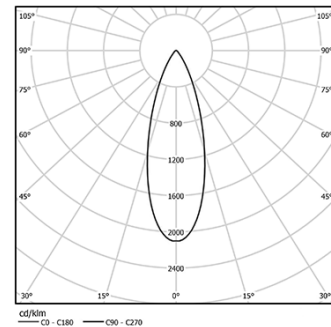

10W / 720lm / 2700K / On/Off / Medium 28°
/ ø45mm

60305

Diseño: O/M

Spotlight ajustable de superficie con cuerpo de aluminio.

El spotlight se puede rotar hasta 90° en horizontal y 330° en vertical.

Accesorios disponibles por separado y fácilmente aplicables tras la instalación.

LED CRI>90 / >50.000h, L80/B10 / 2-step MacAdam

Fuente de alimentación incluida.

IP20 | 230Vac | 50/60Hz

LED	2700K	Fuente de luz	LLuminaria
Potencia	10W		12,5W
Flujo	955lm		720lm
Eficiencia	96lm/W		58lm/W
LOR	-		0.75
UGR	-		<16

Ángulo de haz
Medium 28°

Aplicación

Peso
0,7Kg

Acabados

- .01 Blanco/RAL 9010
- .02 Negro/RAL 9005

Opcional

59016 Refractor elíptico

Ø39x0,5mm

59017 Difusor blando

Ø39x0,5mm

59018 Louvre

Ø39x3mm

59019 Snoot 72mm

Ø45x72

Datos de conformidad con el Reglamento

(UE) 2019/2020, completado por los Reglamentos (UE) 2021/341 y (UE) 2019/2015, completados por el Reglamento (UE) 2021/340