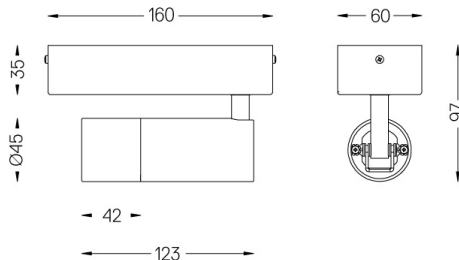

10W / 720lm / 2700K / On/Off / Medium 28°
/ ø45mm

60305

Diseño: O/M

Spotlight ajustable de superficie con cuerpo de aluminio.

El spotlight se puede rotar hasta 90° en horizontal y 330° en vertical.

Accesorios disponibles por separado y fácilmente aplicables tras la instalación.

Ángulo de haz
Medium 28°

Aplicación

Peso
0,7Kg

Acabados

- .01 Blanco/RAL 9010
- .02 Negro/RAL 9005

Opcional

59016 Refractor elíptico

Ø39x0,5mm

59017 Difusor blando

Ø39x0,5mm

59018 Louvre

Ø39x3mm

59019 Snoot 72mm

Ø45x72

Datos de conformidad con el Reglamento

(UE) 2019/2020, completado por los Reglamentos (UE) 2021/341 y (UE) 2019/2015, completados por el Reglamento (UE) 2021/340