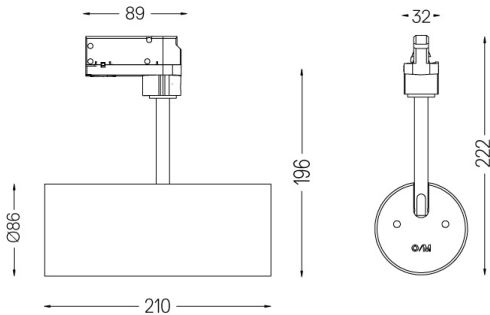

4,5W / 470lm / 3000K / On/Off / Flood 59° / ø85mm

60278

Diseño: O/M + Bartenbach GmbH

Spotlight montado en carril con cuerpo de aluminio fundido y acabado de pintura electrostática 100 % poliéster.

Lente tipo spot con orificios superficiales individuales para proporcionar una luz focalizada y un haz muy estrecho.

Orientable 90° en rotación horizontal y 330° en rotación vertical.

Driver incluido.

LED CRI>90 / >50.000h, L80/B10
2-step MacAdam / Driver incluido.
IP20 | 230Vac | 50/60Hz

LED 3000K	Fuente de luz	LLuminaria
Potencia	4,5W	5,8W
Flujo	520lm	470lm
Eficiencia	116lm/W	81lm/W
LOR	-	90%
Condición de funcionamiento	-	230Vac

Ángulo de haz
Flood 59°

Aplicación

Peso
0,64Kg

mm

Acabados

- .01 Blanco/RAL 9010
- .02 Negro/RAL 9005

Datos de conformidad con el Reglamento

(UE) 2019/2020, completado por los Reglamentos (UE) 2021/341 y (UE) 2019/2015, completados por el Reglamento (UE) 2021/340