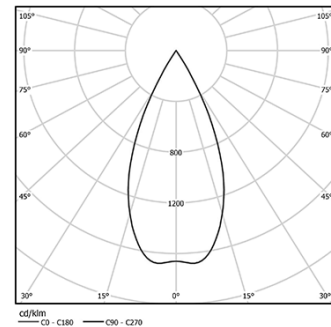

4,5W / 470lm / 3000K / On/Off / Flood 59° / ø85mm

60278

Diseño: O/M + Bartenbach GmbH

Spotlight montado en carril con cuerpo de aluminio fundido y acabado de pintura electrostática 100 % poliéster.

Lente tipo spot con orificios superficiales individuales para proporcionar una luz focalizada y un haz muy estrecho.

Orientable 90° en rotación horizontal y 330° en rotación vertical.

Driver incluido.

LED CRI>90 / >50.000h, L80/B10
2-step MacAdam / Driver incluido.
IP20 | 230Vac | 50/60Hz

LED 3000K	Fuente de luz	LLuminaria
Potencia	4,5W	5,8W
Flujo	520lm	470lm
Eficiencia	116lm/W	81lm/W
LOR	-	90%
Condición de funcionamiento	-	230Vac

Ángulo de haz
Flood 59°

Aplicación

Peso
0,64Kg

mm

Acabados

- .01 Blanco/RAL 9010
- .02 Negro/RAL 9005

Datos de conformidad con el Reglamento

(UE) 2019/2020, completado por los Reglamentos (UE) 2021/341 y (UE) 2019/2015, completados por el Reglamento (UE) 2021/340