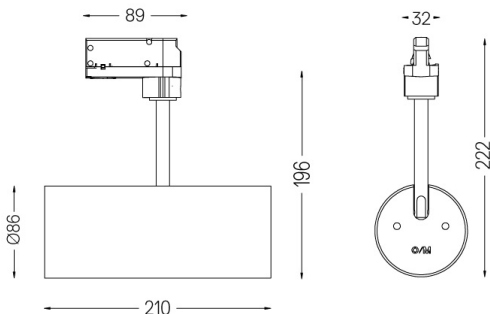

4,5W / 430lm / 2700K / On/Off / Flood 59° / ø85mm

60270

Diseño: O/M + Bartenbach GmbH

Spotlight montado en carril con cuerpo de aluminio fundido y acabado de pintura electrostática 100 % poliéster.

Lente tipo spot con orificios superficiales individuales para proporcionar una luz focalizada y un haz muy estrecho.

Orientable 90° en rotación horizontal y 330° en rotación vertical.

Driver incluido.

LED CRI>90 / >50.000h, L80/B10  
2-step MacAdam / Driver incluido.  
IP20 | 230Vac | 50/60Hz

LED 2700K	Fuente de luz	LLuminaria
Potencia	4,5W	5,8W
Flujo	480lm	430lm
Eficiencia	107lm/W	75lm/W
LOR	-	90%
Condición de funcionamiento	-	230Vac

Ángulo de haz  
Flood 59°

Aplicación

Peso  
0,64Kg

mm

Acabados

- .01 Blanco/RAL 9010
- .02 Negro/RAL 9005

Datos de conformidad con el Reglamento

(UE) 2019/2020, completado por los Reglamentos (UE) 2021/341 y (UE) 2019/2015, completados por el Reglamento (UE) 2021/340