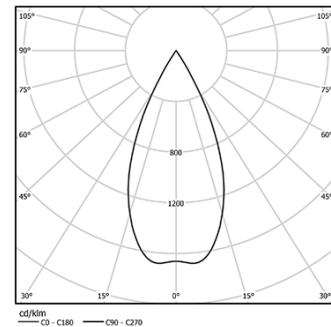

4,5W / 430lm / 2700K / On/Off / Flood 59° / ø85mm

60270

Diseño: O/M + Bartenbach GmbH

Spotlight montado en carril con cuerpo de aluminio fundido y acabado de pintura electrostática 100 % poliéster.

Lente tipo spot con orificios superficiales individuales para proporcionar una luz focalizada y un haz muy estrecho.

Orientable 90° en rotación horizontal y 330° en rotación vertical.

Driver incluido.

LED CRI>90 / >50.000h, L80/B10  
2-step MacAdam / Driver incluido.  
IP20 | 230Vac | 50/60Hz

LED 2700K	Fuente de luz	LLuminaria
Potencia	4,5W	5,8W
Flujo	480lm	430lm
Eficiencia	107lm/W	75lm/W
LOR	-	90%
Condición de funcionamiento	-	230Vac

Ángulo de haz  
Flood 59°

Aplicación

Peso  
0,64Kg

mm

Acabados

- .01 Blanco/RAL 9010
- .02 Negro/RAL 9005

Datos de conformidad con el Reglamento

(UE) 2019/2020, completado por los Reglamentos (UE) 2021/341 y (UE) 2019/2015, completados por el Reglamento (UE) 2021/340