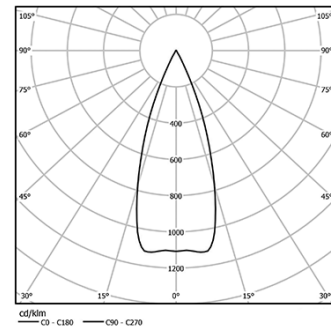

Nub Flush

5,6W / 260lm / 4000K / On/Off / Medium
35° / 8mm

60016

Diseño: O/M + Bartenbach GmbH

Luminaria empotrable en techo con cuerpo de aluminio fundido y acabado de pintura electrostática 100 % poliéster.

LED CRI>90 / >50.000h, L80/B10

2-step MacAdam

IP65

LED	4000K	Fuente de luz	LLuminaria
Potencia	5,6W	5,6W	5,6W
Flujo	490lm	260lm	260lm
Eficiencia	88lm/W	46lm/W	46lm/W
LOR	-	53%	53%
UGR	-	<19	<19

Ángulo de haz
Medium 35°