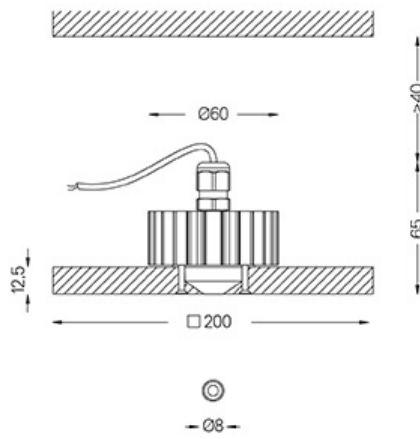

Aplicación

Peso
0,96Kg

mm

201x201

Acabados

● .02 Negro/RAL 9005

Obligatorio

59009 Driver On/Off [1 a 3 luminarias]

ø17x1mm

59003 Louvre

ø17x3mm

59004 Difusor suave

ø17x1mm

Las dimensiones de los recortes son para techos de cartón yeso. Para otro tipo de material consultar: support@om-light.com

Datos de conformidad con el Reglamento