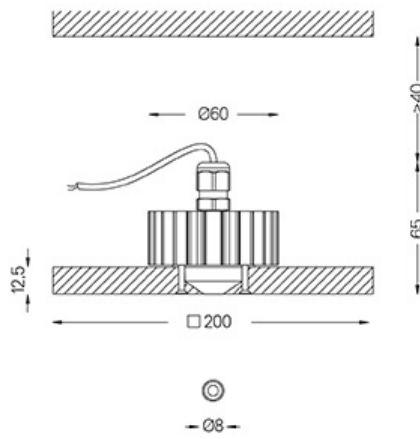

LED CRI>90 / >50.000h, L80/B10

2-step MacAdam

IP65

LED	2700K	Fuente de luz	LLuminaria
Potencia	5,6W	5,6W	5,6W
Flujo	460lm	460lm	240lm
Eficiencia	82lm/W	82lm/W	43lm/W
LOR	-	-	52%
UGR	-	-	<19

Ángulo de haz
Medium 35°

Aplicación

Peso
0,96Kg

201x201

Acabados

● .02 Negro/RAL 9005

Obligatorio

59009 Driver On/Off [1 a 3 luminarias]

146,5x43,5x30mm

59010 Driver On/Off [3 a 6 luminarias]

115,5x76x30mm

59011 Driver DALI [1 luminaria]

95x53x30mm

59012 Driver DALI [hasta 4 luminarias]

124x78x22mm

Opcional

59013 Escotilla de acceso al techo para drivers

365x365x13mm

59034 Perfil metálico de cartón yeso para Nub

250x47x18mm

Opcional (colocados en fábrica)

59001 1/4 CTO

ø17x1mm

59002 1/2 CTO

ø17x1mm