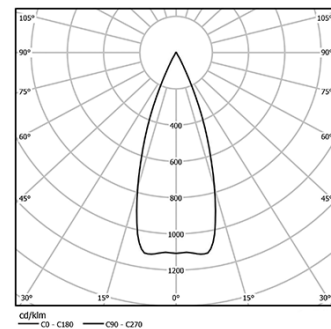

Nub Flush

5,6W / 240lm / 2700K / On/Off / Medium
35° / 8mm

60012

Diseño: O/M + Bartenbach GmbH

Luminaria empotrable en techo con cuerpo de aluminio fundido y acabado de pintura electrostática 100 % poliéster.

LED CRI>90 / >50.000h, L80/B10

2-step MacAdam

IP65

LED	2700K	Fuente de luz	LLuminaria
Potencia	5,6W	5,6W	5,6W
Flujo	460lm	460lm	240lm
Eficiencia	82lm/W	82lm/W	43lm/W
LOR	-	-	52%
UGR	-	-	<19

Ángulo de haz
Medium 35°