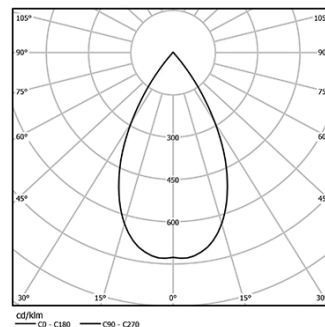

Diseño: O/M + Bartenbach GmbH
Luminaria empotrable en techo con cuerpo de aluminio fundido y acabado de pintura electrostática 100 % poliéster. Lente focal con superficies complejas para proporcionar un punto focal a través de una abertura de 8 mm para una iluminación de bajo deslumbramiento.
Driver se pide por separado.

LED CRI>90 / >50.000h, L80/B10
2-step MacAdam
IP65

LED	4000K	Fuente de luz	LLuminaria
Potencia	5,6W	5,6W	5,6W
Flujo	490lm	330lm	330lm
Eficiencia	82lm/W	55lm/W	55lm/W
LOR	-	67%	67%
UGR	-	<22	<22

Ángulo de haz
Flood 55°