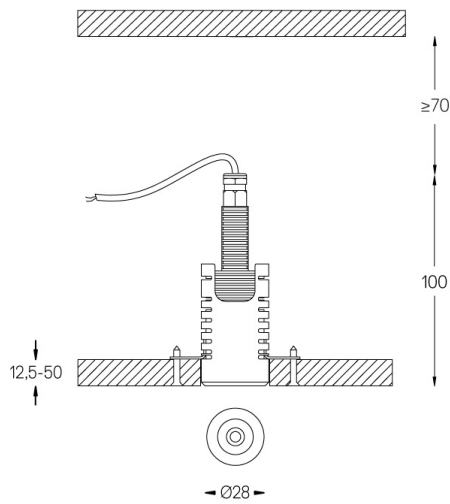

Diseño: O/M + Bartenbach GmbH
Luminaria empotrable en techo con cuerpo de aluminio fundido y acabado de pintura electrostática 100 % poliéster. Lente focal con superficies complejas para proporcionar un punto focal a través de una abertura de 8 mm para una iluminación de bajo deslumbramiento.
Driver se pide por separado.

LED CRI>90 / >50.000h, L80/B10
2-step MacAdam
IP65

LED	4000K	Fuente de luz	LLuminaria
Potencia	5,6W	5,6W	5,6W
Flujo	490lm	330lm	330lm
Eficiencia	82lm/W	55lm/W	55lm/W
LOR	-	67%	67%
UGR	-	<22	<22

Ángulo de haz
Flood 55°

Aplicación

Peso
0,09Kg

mm

Ø33

Acabados

- .01 Blanco/RAL 9010
- .02 Negro/RAL 9005

Obligatorio

- 59000** Accesorio trimless
 $\text{ø}32 \times 35 \text{mm}$
- 59036** Accesorio con marco
 $\text{ø}38 \times 75 \text{mm}$
- 59005** Driver On/Off [1 luminaria]
 $132 \times 22 \times 18 \text{mm}$
- 59006** Driver On/Off [2 a 3 luminarias]
 $125 \times 38 \times 23 \text{mm}$
- 59007** Driver On/Off [4 luminarias]
 $125 \times 38 \times 23 \text{mm}$
- 59008** Driver DALI [1 a 3 luminarias]
 $156 \times 51,5 \times 25,5 \text{mm}$