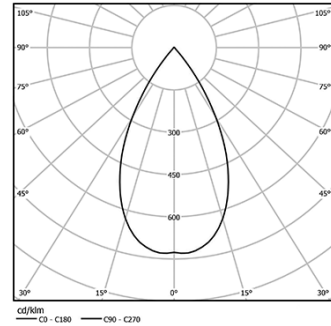

Diseño: O/M + Bartenbach GmbH
Luminaria empotrable en techo con cuerpo de aluminio fundido y acabado de pintura electrostática 100 % poliéster. Lente focal con superficies complejas para proporcionar un punto focal a través de una abertura de 8 mm para una iluminación de bajo deslumbramiento.

Ángulo de haz
Flood 55°

Aplicación

Peso
0,09Kg

mm

Ø33

Acabados

- .01 Blanco/RAL 9010
- .02 Negro/RAL 9005

Obligatorio