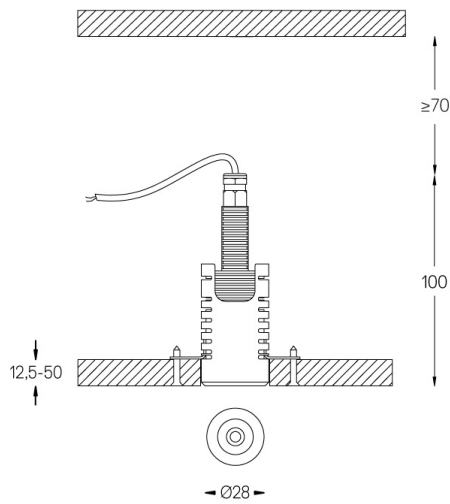

Diseño: O/M + Bartenbach GmbH
Luminaria empotrable en techo con cuerpo de aluminio fundido y acabado de pintura electrostática 100 % poliéster. Lente focal con superficies complejas para proporcionar un punto focal a través de una abertura de 8 mm para una iluminación de bajo deslumbramiento.

Ángulo de haz
Flood 55°

Aplicación

Peso
0,09Kg

mm

Ø33

Acabados

- .01 Blanco/RAL 9010
- .02 Negro/RAL 9005

Obligatorio

- 59000** Accesorio trimless
 $\text{ø}32 \times 35 \text{mm}$
- 59036** Accesorio con marco
 $\text{ø}38 \times 75 \text{mm}$
- 59005** Driver On/Off [1 luminaria]
 $132 \times 22 \times 18 \text{mm}$
- 59006** Driver On/Off [2 a 3 luminarias]
 $125 \times 38 \times 23 \text{mm}$
- 59007** Driver On/Off [4 luminarias]
 $125 \times 38 \times 23 \text{mm}$
- 59008** Driver DALI [1 a 3 luminarias]
 $156 \times 51,5 \times 25,5 \text{mm}$