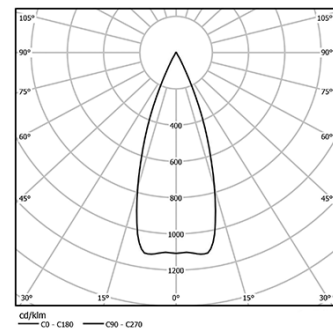

Diseño: O/M + Bartenbach GmbH

Luminaria empotrable en techo con cuerpo de aluminio fundido y acabado de pintura electrostática 100 % poliéster. Lente focal con superficies complejas para proporcionar un punto focal a través de una abertura de 8 mm para una iluminación de bajo deslumbramiento.

Ángulo de haz  
Medium 33°

Aplicación

Peso  
0,09Kg

mm

Ø33