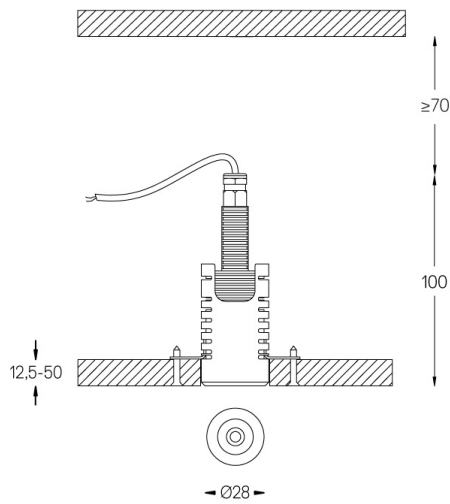

Diseño: O/M + Bartenbach GmbH

Luminaria empotrable en techo con cuerpo de aluminio fundido y acabado de pintura electrostática 100 % poliéster. Lente focal con superficies complejas para proporcionar un punto focal a través de una abertura de 8 mm para una iluminación de bajo deslumbramiento.

Ángulo de haz  
Medium 33°

Aplicación

Peso  
0,09Kg

mm

Ø33

#### Obligatorio

- 59000** Accesorio trimless  
 $\text{ø}32 \times 35 \text{mm}$
- 59036** Accesorio con marco  
 $\text{ø}38 \times 75 \text{mm}$
- 59005** Driver On/Off [1 luminaria]  
 $132 \times 22 \times 18 \text{mm}$
- 59006** Driver On/Off [2 a 3 luminarias]  
 $125 \times 38 \times 23 \text{mm}$
- 59007** Driver On/Off [4 luminarias]  
 $125 \times 38 \times 23 \text{mm}$
- 59008** Driver DALI [1 a 3 luminarias]  
 $156 \times 51,5 \times 25,5 \text{mm}$