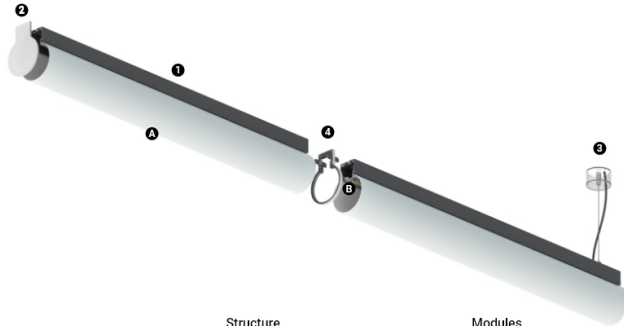

#### Structure

- 1 Profile
- 2 End caps
- 3 Fitting accessories
- 4 Profile coupling

IP20 | 230Vac | 50/60Hz

LED	4000K	Fuente de luz	LLuminaria
Potencia	38W	38W	44,7W
Flujo	4750lm	4750lm	3300lm
Eficiencia	125lm/W	125lm/W	74lm/W
LOR	-	-	69%
UGR	-	-	<22

Ángulo de haz  
Diffuse

Aplicación

Peso  
0,95Kg