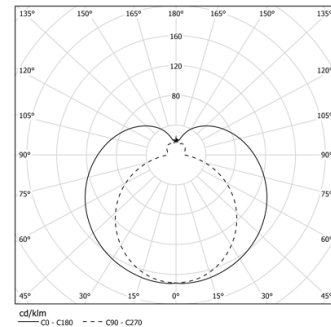

#### LED Light Sources

B See multiple options

Diseño: O/M

Fuente de luz led con buena uniformidad cromática y una larga vida útil.

LED CRI>80 / >50.000h, L80/B10 / 3-step MacAdam

Fuente de alimentación incluida.

IP20 | 230Vac | 50/60Hz

LED	4000K	Fuente de luz	LLuminaria
Potencia	38W	38W	44,7W
Flujo	4750lm	4750lm	3300lm
Eficiencia	125lm/W	125lm/W	74lm/W
LOR	-	-	69%
UGR	-	-	<22

Ángulo de haz  
Diffuse

Aplicación

Peso  
0,95Kg