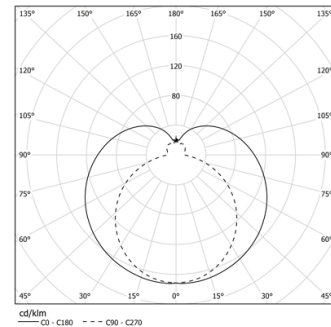

38W / 3050lm / 3000K / On/Off / Diffuse /
845mm

44155

Structure

- 1 Profile
- 2 End caps
- 3 Fitting accessories
- 4 Profile coupling

Modules

A Polycarbonate Diffuser

LED Light Sources

B See multiple options

Diseño: O/M

Fuente de luz led con buena uniformidad cromática y una larga vida útil.

LED CRI>80 / >50.000h, L80/B10 / 3-step MacAdam
Fuente de alimentación incluida.

IP20 | 230Vac | 50/60Hz

LED	3000K	Fuente de luz	LLuminaria
Potencia	38W	38W	44,7W
Flujo	4350lm	4350lm	3050lm
Eficiencia	114lm/W	114lm/W	68lm/W
LOR	-	-	70%
UGR	-	-	<22

Ángulo de haz
Diffuse

Aplicación

Peso
0,95Kg

mm

Acabados