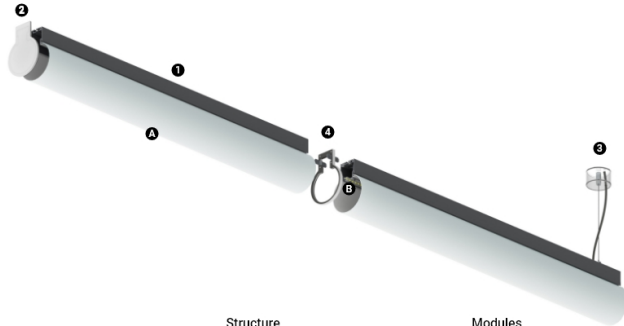

38W / 3050lm / 3000K / On/Off / Diffuse /
845mm

44155

Structure

- 1 Profile
- 2 End caps
- 3 Fitting accessories
- 4 Profile coupling

Modules

A Polycarbonate Diffuser

LED Light Sources

B See multiple options

Diseño: O/M

Fuente de luz led con buena uniformidad cromática y una larga vida útil.

LED CRI>80 / >50.000h, L80/B10 / 3-step MacAdam
Fuente de alimentación incluida.

IP20 | 230Vac | 50/60Hz

LED	3000K	Fuente de luz	LLuminaria
Potencia	38W	38W	44,7W
Flujo	4350lm	4350lm	3050lm
Eficiencia	114lm/W	114lm/W	68lm/W
LOR	-	-	70%
UGR	-	-	<22

Ángulo de haz
Diffuse

Aplicación

Peso
0,95Kg

mm

Acabados