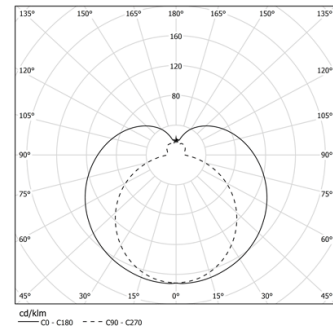

#### LED Light Sources

B See multiple options

Diseño: O/M

Fuente de luz led con buena uniformidad cromática y una larga vida útil.

LED CRI>80 / >50.000h, L80/B10 / 3-step MacAdam  
Fuente de alimentación incluida.

IP20 | 230Vac | 50/60Hz

LED	3000K	Fuente de luz	LLuminaria
Potencia	63W	63W	74,1W
Flujo	7300lm	7300lm	5100lm
Eficiencia	116lm/W	116lm/W	69lm/W
LOR	-	-	70%
UGR	-	-	<22

Ángulo de haz  
Diffuse

Aplicación

Peso  
2,3Kg