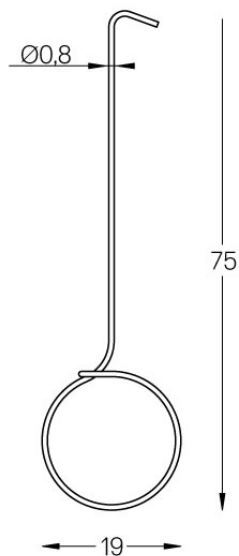

Sys light modules removal tool

Weight  
0,01Kg