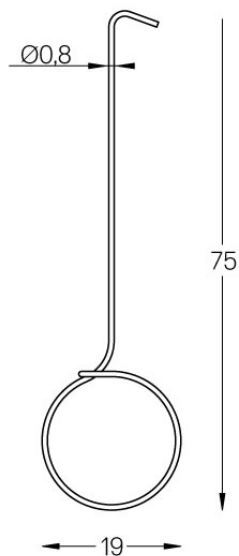

Sys light modules removal tool

Weight
0,01Kg