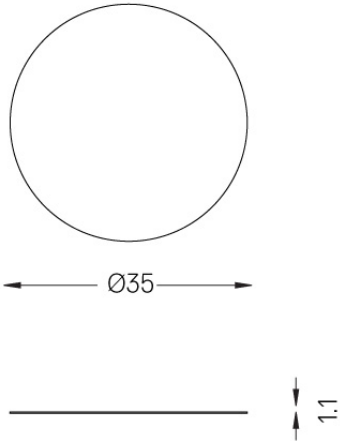

Finishes  
.99

1/2 CTO

59073

Dichroic Filter Glass  
1/2 CTO for Over 45.

Weight  
0,01Kg

Finishes  
.99

Louvre

59074