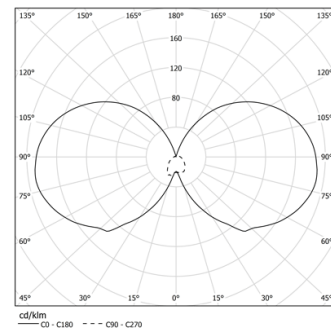

Design: Eduardo Souto de Moura
Wand-Notleuchte als Fahne mit Gehäuse aus Aluminiumprofil in matter Ausführung oder mit elektrostatischer 100% Polyesterlackierung in strukturierter Ausführung.
Piktogramm mit Acrylstruktur und Klebefolie separat geliefert.
Dieselbe Leuchte kann in Dauer- oder Bereitschaftsschaltung betrieben werden.
Leuchte mit Selbsttest-Modus.
Für Fernbedienung vorbereitet (Ruhezustand).
3 Stunden Autonomie.
Entspricht den folgenden Normen:
EN60598-2-22 / EN60598-1 / UNE 20392

Inklusive Netzteil
IP22 | 230Vac | 50/60Hz

LED	5000K	Lichtquelle	Leuchte
Leistung		2,4W	3,1W
Strom		340lm	65lm
Effizienz		142lm/W	21lm/W
LOR		-	19%
UGR		-	-

Abstrahlwinkel

-

Anwendung

Gewicht
1,5Kg

Merkmale des Ruhemodus