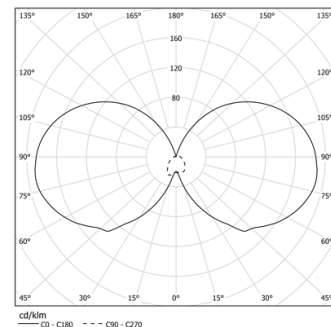

Design: Eduardo Souto de Moura
 Einbau-Notleuchte mit Gehäuse aus Aluminiumprofil in matter Ausführung oder mit elektrostatischer 100% Polyesterlackierung in strukturierter Ausführung.
 Piktogramm mit Acrylstruktur und Klebefolie separat geliefert.
 Dieselbe Leuchte kann in Dauer- oder Bereitschaftsschaltung betrieben werden.
 Leuchte mit Selbsttest-Modus.
 Für Fernbedienung vorbereitet (Ruhezustand).
 3 Stunden Autonomie.
 Entspricht den folgenden Normen:
 EN60598-2-22 / EN60598-1 / UNE 20392

Inklusive Netzteil
 IP22 | 230Vac | 50/60Hz

LED	5000K	Lichtquelle	Leuchte
Leistung		2,4W	3,1W
Strom		340lm	65lm
Effizienz		142lm/W	21lm/W
LOR		-	19%
UGR		-	-

Abstrahlwinkel

-

Anwendung

Gewicht
 1,5Kg

Merkmale des Ruhemodus