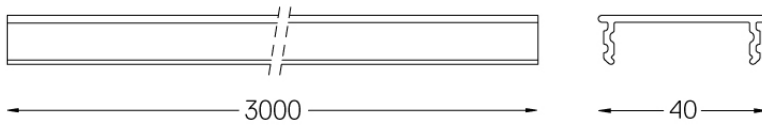

Design: O/M
3000mm indirektes, nicht
leuchtendes Modul aus farbigem
PMMA.
Erhältlich in weiß (.01) und
schwarz (.02).

Weight

-

Finishes

○ .01 Weiß / RAL 9010

● .02 Schwarz / RAL 9005