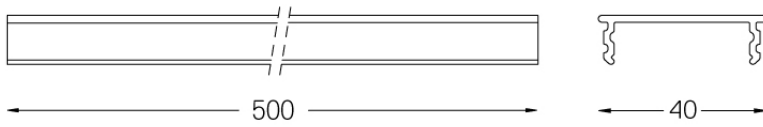

Design: O/M
500mm indirektes, nicht
leuchtendes Modul aus farbigem
PMMA.
Erhältlich in weiß (.01) und
schwarz (.02).

Weight

-

Finishes

○ .01 Weiß / RAL 9010

● .02 Schwarz / RAL 9005