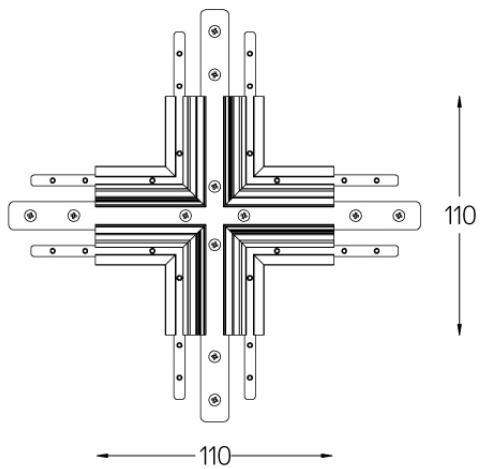

70063

mm

Design: O/M

Struktur Verbinder X-Form für
Hängeprofil mit Beschlag Zubehör
Hänger.

Erhältlich in weiß (.01) und
schwarz (.02)

Weight

-

Finishes

○ .01 Weiß / RAL 9010

● .02 Schwarz / RAL 9005