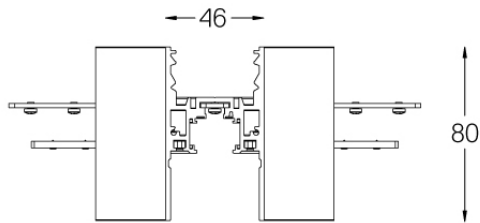

70063

mm

Design: O/M

Struktur Verbinder X-Form für
Hängeprofil mit Beschlag Zubehör
Hänger.

Erhältlich in weiß (.01) und
schwarz (.02)

Weight

-

Finishes

○ .01 Weiß / RAL 9010

● .02 Schwarz / RAL 9005