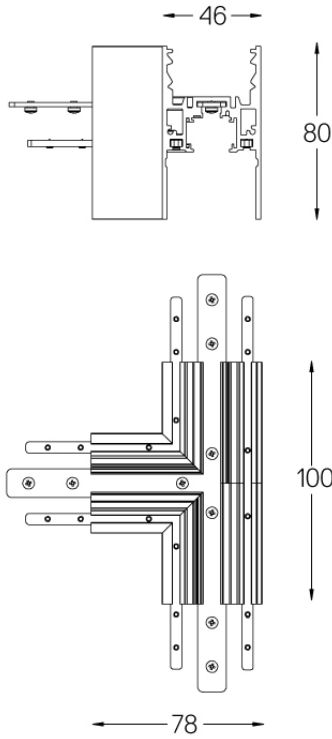

70062

Design: O/M  
Struktur Verbinder T-Form für  
Hängeprofil mit Montagezubehör  
Hänger.  
Erhältlich in weiß (.01) und  
schwarz (.02)

Weight

-

Finishes

○ .01 Weiß / RAL 9010

● .02 Schwarz / RAL 9005