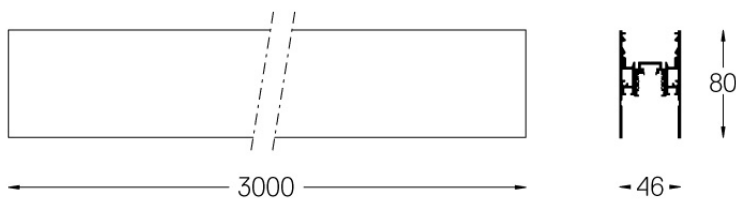

Design: O/M
3000mm langes Aluminiumprofil
für die hängende Anwendung mit
48 Vdc-Schiene.
Elektrostatische 100%
Polyesterlackierung in
strukturierter Ausführung.
Erhältlich in Weiß (.01) und
Schwarz (.02).

Weight

-

Finishes

○ .01 Weiß / RAL 9010

● .02 Schwarz / RAL 9005