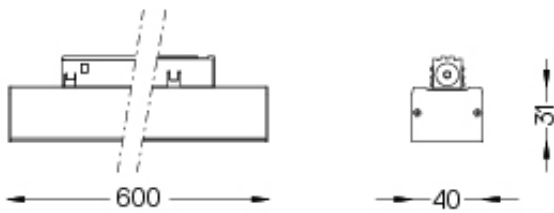

70030

Maximale Gesamtleistung der Lichtmodule von 120W.  
Das Intrack-Netzteil wird auf der Schiene bündig mit den Lichtmodulen installiert.  
Bitte berücksichtigen Sie diesen Platz auf der Schiene.

Erhältlich in weiß (.01) und schwarz (.02)