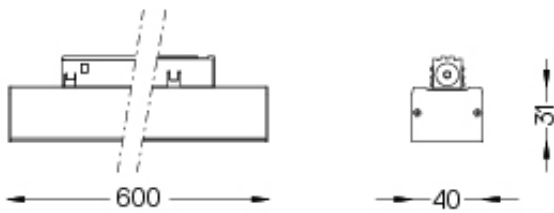

70030

 mm

Maximale Gesamtleistung der Lichtmodule von 120W.
Das Intrack-Netzteil wird auf der Schiene bündig mit den Lichtmodulen installiert.
Bitte berücksichtigen Sie diesen Platz auf der Schiene.

Erhältlich in weiß (.01) und schwarz (.02)