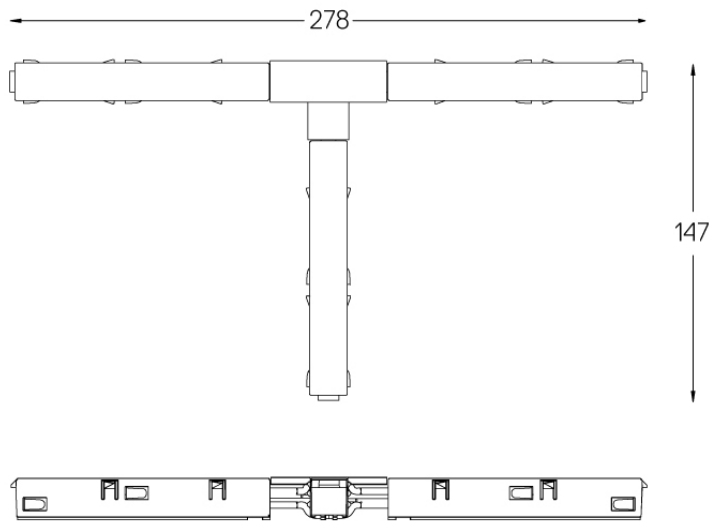

70026

mm

Design: O/M
Elektrischer Steckverbinder T-
Form.
Erhältlich in weiß (.01) und
schwarz (.02)

Weight

-

Finishes

○ .01 Weiß / RAL 9010

● .02 Schwarz / RAL 9005