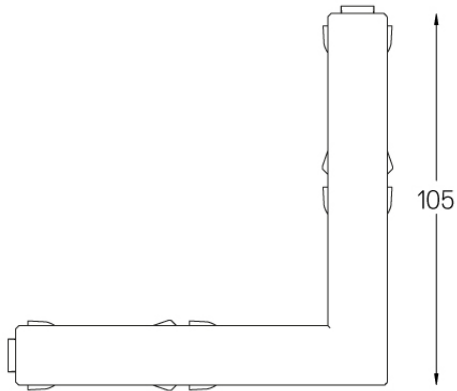

70025

Design: O/M
Elektrischer Anschluss Ecke.
Erhältlich in weiß (.01) und
schwarz (.02)

Weight

-

Finishes

○ .01 Weiß / RAL 9010

● .02 Schwarz / RAL 9005