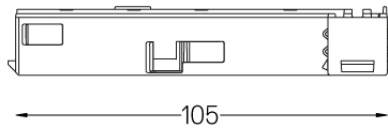

70025

Design: O/M
Elektrischer Anschluss Ecke.
Erhältlich in weiß (.01) und
schwarz (.02)

Weight

-

Finishes

○ .01 Weiß / RAL 9010

● .02 Schwarz / RAL 9005