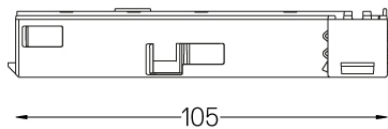

70025

Design: O/M
Elektrischer Anschluss Ecke.
Erhältlich in weiß (.01) und
schwarz (.02)

Weight

-

Finishes

○ .01 Weiß / RAL 9010

● .02 Schwarz / RAL 9005