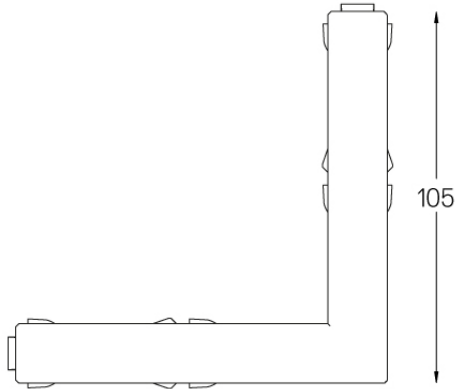

70025

Design: O/M
Elektrischer Anschluss Ecke.
Erhältlich in weiß (.01) und
schwarz (.02)

Weight

-

Finishes

○ .01 Weiß / RAL 9010

● .02 Schwarz / RAL 9005